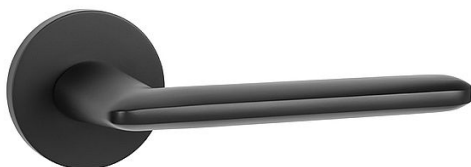

MP ELIPTICA R S6 rozetové kování Černá matná BS

» DVEŘNÍ KOVÁNÍ » INTERIÉROVÉ » Rozetové kulaté

Značka	MP
Kód produktu	MP03751-0286

Rozetová klika na interiérové dveře s hranatou rozetou je vyrobena odléváním z kvalitních slitin zinku a hliníku a je povrchově upravena. Klika je povrchově upravována galvanizací a vyznačuje se vysokou odolností proti korozi. Kování je testováno na 100 000 cyklů.

Průměr rozety: 54 mm

Tloušťka rozety: 6 mm

Konstrukce kliky:

- pouzdro ze slitiny zinku
- vratný mechanismus kliky
- kovové výstupky
- šroub na prošroubování
- krytka rozety ze slitiny zinku

Z hlediska odolnosti povrchové úpravy a četnosti používání kliky je vhodná do interiérů s nízkou frekvencí pohybu lidí, např. byty, rodinné domy apod.

Součástí balení je spojovací materiál pro tloušťku dveří 40 - 42 mm.

Dostupnost sklad SEZAM : u dodavatele
Dostupné sklad dodavatele: momentálně nedostupné

Parametry

Značka	MP
--------	----