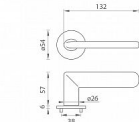

# MP ELIPTICA R S6 rozetové kování Černá matná BS

» DVEŘNÍ KOVÁNÍ » INTERIÉROVÉ » Rozetové kulaté

Značka	MP
Kód produktu	MP03751-0286

Rozetová klika na interiérové dveře s hranatou rozetou je vyrobena odléváním z kvalitních slitin zinku a hliníku a je povrchově upravena. Klika je povrchově upravována galvanizací a vyznačuje se vysokou odolností proti korozi. Kování je testováno na 100 000 cyklů.

Průměr rozety: 54 mm

Tloušťka rozety: 6 mm

Konstrukce kliky:

- pouzdro ze slitiny zinku
- vratný mechanismus kliky
- kovové výstupky
- šroub na prošroubování
- krytka rozety ze slitiny zinku

Z hlediska odolnosti povrchové úpravy a četnosti používání kliky je vhodná do interiérů s nízkou frekvencí pohybu lidí, např. byty, rodinné domy apod.

Součástí balení je spojovací materiál pro tloušťku dveří 40 - 42 mm.

Dostupnost sklad SEZAM : u dodavatele  
Dostupné sklad dodavatele: momentálně nedostupné