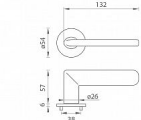

MP ELIPTICA R S6 rozetové kování Černá matná BS

» DVEŘNÍ KOVÁNÍ » INTERIÉROVÉ » Rozetové kulaté

Značka	MP
Kód produktu	MP03751-0286

Rozetová klika na interiérové dveře s hranatou rozetou je vyrobena odléváním z kvalitních slitin zinku a hliníku a je povrchově upravena. Klika je povrchově upravována galvanizací a vyznačuje se vysokou odolností proti korozi. Kování je testováno na 100 000 cyklů.

Průměr rozety: 54 mm

Tloušťka rozety: 6 mm

Konstrukce kliky:

- pouzdro ze slitiny zinku
- vratný mechanismus kliky
- kovové výstupky
- šroub na prošroubování
- krytka rozety ze slitiny zinku

Z hlediska odolnosti povrchové úpravy a četnosti používání kliky je vhodná do interiérů s nízkou frekvencí pohybu lidí, např. byty, rodinné domy apod.

Součástí balení je spojovací materiál pro tloušťku dveří 40 - 42 mm.

Dostupnost sklad SEZAM : u dodavatele
Dostupné sklad dodavatele: momentálně nedostupné

Parametry

Značka	MP
--------	----