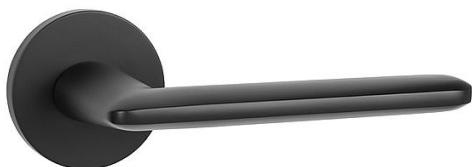

# MP ELIPTICA R S6 rozetové kování Černá matná BS

» DVEŘNÍ KOVÁNÍ » INTERIÉROVÉ » Rozetové kulaté

Značka	MP
Kód produktu	MP03751-0286
Balení	0 ks

Rozetová klika na interiérové dveře s hranatou rozetou je vyrobena odléváním z kvalitních slitin zinku a hliníku a je povrchově upravena. Klika je povrchově upravována galvanizací a vyznačuje se vysokou odolností proti korozi. Kování je testováno na 100 000 cyklů.

Průměr rozety: 54 mm

Tloušťka rozety: 6 mm

Konstrukce kliky:

- pouzdro ze slitiny zinku
- vratný mechanismus kliky
- kovové výstupky
- šroub na prošroubování
- krytka rozety ze slitiny zinku

Z hlediska odolnosti povrchové úpravy a četnosti používání kliky je vhodná do interiérů s nízkou frekvencí pohybu lidí, např. byty, rodinné domy apod.

Součástí balení je spojovací materiál pro tloušťku dveří 40 - 42 mm.

Dostupnost na hlavním skladě: skladem u dodavatele