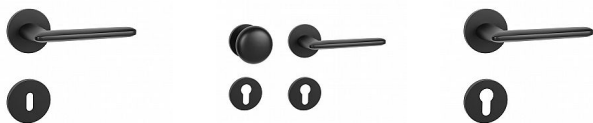

MP ELIPTICA R S6 rozetové kování Černá matná BS

» DVEŘNÍ KOVÁNÍ » INTERIÉROVÉ » Rozetové kulaté

Značka	MP
Kód produktu	MP03751-0286

Rozetová klika na interiérové dveře s hranatou rozetou je vyrobena odléváním z kvalitních slitin zinku a hliníku a je povrchově upravena. Klika je povrchově upravována galvanizací a vyznačuje se vysokou odolností proti korozi. Kování je testováno na 100 000 cyklů.

Průměr rozety: 54 mm

Tloušťka rozety: 6 mm

Konstrukce kliky:

- pouzdro ze slitiny zinku
- vratný mechanismus kliky
- kovové výstupky
- šroub na prošroubování
- krytka rozety ze slitiny zinku

Z hlediska odolnosti povrchové úpravy a četnosti používání kliky je vhodná do interiérů s nízkou frekvencí pohybu lidí, např. byty, rodinné domy apod.

Součástí balení je spojovací materiál pro tloušťku dveří 40 - 42 mm.

Dostupnost sklad SEZAM : u dodavatele
Dostupné sklad dodavatele: momentálně nedostupné

Parametry

Značka	MP
--------	----