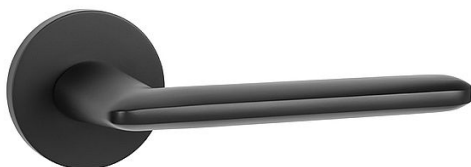

# MP ELIPTICA R S6 rozetové kování Černá matná BS

» DVEŘNÍ KOVÁNÍ » INTERIÉROVÉ » Rozetové kulaté

Značka	MP
Kód produktu	MP03751-0286

Rozetová klika na interiérové dveře s hranatou rozetou je vyrobena odléváním z kvalitních slitin zinku a hliníku a je povrchově upravena. Klika je povrchově upravována galvanizací a vyznačuje se vysokou odolností proti korozi. Kování je testováno na 100 000 cyklů.

Průměr rozety: 54 mm

Tloušťka rozety: 6 mm

Konstrukce kliky:

- pouzdro ze slitiny zinku
- vratný mechanismus kliky
- kovové výstupky
- šroub na prošroubování
- krytka rozety ze slitiny zinku

Z hlediska odolnosti povrchové úpravy a četnosti používání kliky je vhodná do interiérů s nízkou frekvencí pohybu lidí, např. byty, rodinné domy apod.

Součástí balení je spojovací materiál pro tloušťku dveří 40 - 42 mm.

Dostupnost sklad SEZAM : u dodavatele  
Dostupné sklad dodavatele: momentálně nedostupné