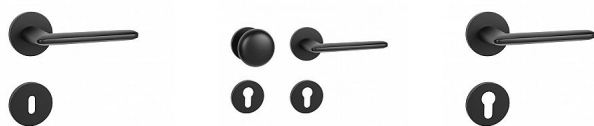

# MP ELIPTICA R S6 rozetové kování Černá matná BS

» DVEŘNÍ KOVÁNÍ » INTERIÉROVÉ » Rozetové kulaté

Značka	MP
Kód produktu	MP03751-0286

Rozetová klika na interiérové dveře s hranatou rozetou je vyrobena odléváním z kvalitních slitin zinku a hliníku a je povrchově upravena. Klika je povrchově upravována galvanizací a vyznačuje se vysokou odolností proti korozi. Kování je testováno na 100 000 cyklů.

Průměr rozety: 54 mm

Tloušťka rozety: 6 mm

Konstrukce kliky:

- pouzdro ze slitiny zinku
- vratný mechanismus kliky
- kovové výstupky
- šroub na prošroubování
- krytka rozety ze slitiny zinku

Z hlediska odolnosti povrchové úpravy a četnosti používání kliky je vhodná do interiérů s nízkou frekvencí pohybu lidí, např. byty, rodinné domy apod.

Součástí balení je spojovací materiál pro tloušťku dveří 40 - 42 mm.

Dostupnost sklad SEZAM : u dodavatele  
Dostupné sklad dodavatele: momentálně nedostupné