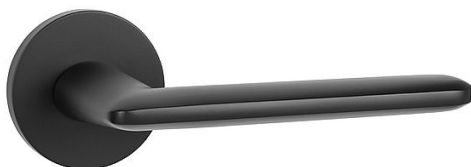

MP ELIPTICA R S6 rozetové kování Černá matná BS

» DVEŘNÍ KOVÁNÍ » INTERIÉROVÉ » Rozetové kulaté

Značka	MP
Kód produktu	MP03751-0286
Balení	0 ks

Rozetová klika na interiérové dveře s hranatou rozetou je vyrobena odléváním z kvalitních slitin zinku a hliníku a je povrchově upravena. Klika je povrchově upravována galvanizací a vyznačuje se vysokou odolností proti korozi. Kování je testováno na 100 000 cyklů.

Průměr rozety: 54 mm

Tloušťka rozety: 6 mm

Konstrukce kliky:

- pouzdro ze slitiny zinku
- vratný mechanismus kliky
- kovové výstupky
- šroub na prošroubování
- krytka rozety ze slitiny zinku

Z hlediska odolnosti povrchové úpravy a četnosti používání kliky je vhodná do interiérů s nízkou frekvencí pohybu lidí, např. byty, rodinné domy apod.

Součástí balení je spojovací materiál pro tloušťku dveří 40 - 42 mm.

Dostupnost na hlavním skladě: skladem u dodavatele

Parametry

Značka	MP
--------	----