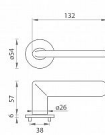

# MP ELIPTICA R S6 rozetové kování Nikl perla NP

» DVEŘNÍ KOVÁNÍ » INTERIÉROVÉ » Rozetové kulaté

Značka	MP
Kód produktu	MP03751-0298

Rozetová klika na interiérové dveře s hranatou rozetou je vyrobena odléváním z kvalitních slitin zinku a hliníku a je povrchově upravena. Klika je povrchově upravována galvanizací a vyznačuje se vysokou odolností proti korozi. Kování je testováno na 100 000 cyklů.

Průměr rozety: 54 mm

Tloušťka rozety: 6 mm

Konstrukce kliky:

- pouzdro ze slitiny zinku
- vratný mechanismus kliky
- kovové výstupky
- šroub na prošroubování
- krytka rozety ze slitiny zinku

Z hlediska odolnosti povrchové úpravy a četnosti používání kliky je vhodná do interiérů s nízkou frekvencí pohybu lidí, např. byty, rodinné domy apod.