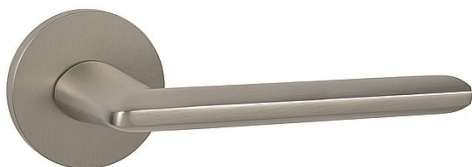

# MP ELIPTICA R S6 rozetové kování Nikl perla NP

» DVEŘNÍ KOVÁNÍ » INTERIÉROVÉ » Rozetové kulaté

Značka	MP
Kód produktu	MP03751-0298

Rozetová klika na interiérové dveře s hranatou rozetou je vyrobena odléváním z kvalitních slitin zinku a hliníku a je povrchově upravena. Klika je povrchově upravována galvanizací a vyznačuje se vysokou odolností proti korozi. Kování je testováno na 100 000 cyklů.

Průměr rozety: 54 mm

Tloušťka rozety: 6 mm

Konstrukce kliky:

- pouzdro ze slitiny zinku
- vratný mechanismus kliky
- kovové výstupky
- šroub na prošroubování
- krytka rozety ze slitiny zinku

Z hlediska odolnosti povrchové úpravy a četnosti používání kliky je vhodná do interiérů s nízkou frekvencí pohybu lidí, např. byty, rodinné domy apod.