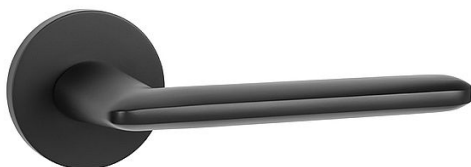

# MP - ELIPTICA - R S6 vložka BS

» DVEŘNÍ KOVÁNÍ » INTERIÉROVÉ » Rozetové kulaté

EAN 8584138441802

Značka MP

Kód produktu 03751-0290

Rozetová klika na interiérové dveře s hranatou rozetou je vyrobena odléváním z kvalitních slitin zinku a hliníku a je povrchově upravena. Klika je povrchově upravována galvanizací a vyznačuje se vysokou odolností proti korozi. Kování je testováno na 100 000 cyklů.

Průměr rozety: 54 mm

Tloušťka rozety: 6 mm

Konstrukce kliky:

- pouzdro ze slitiny zinku
- vratný mechanismus kliky
- kovové výstupky
- šroub na prošroubování
- krytka rozety ze slitiny zinku

Z hlediska odolnosti povrchové úpravy a četnosti používání kliky je vhodná do interiérů s nízkou frekvencí pohybu lidí, např. byty, rodinné domy apod.

Součástí balení je spojovací materiál pro tloušťku dveří 40 - 42 mm.

Dostupnost sklad SEZAM :

u dodavatele

Dostupné sklad dodavatele:

sklad dodavatele

## Parametry

Značka MP

Barva Černá