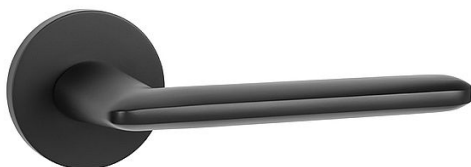

MP - ELIPTICA - R S6 vložka BS

» DVEŘNÍ KOVÁNÍ » INTERIÉROVÉ » Rozetové kulaté

EAN 8584138441802

Značka MP

Kód produktu 03751-0290

Rozetová klika na interiérové dveře s hranatou rozetou je vyrobena odléváním z kvalitních slitin zinku a hliníku a je povrchově upravena. Klika je povrchově upravována galvanizací a vyznačuje se vysokou odolností proti korozi. Kování je testováno na 100 000 cyklů.

Průměr rozety: 54 mm

Tloušťka rozety: 6 mm

Konstrukce kliky:

- pouzdro ze slitiny zinku
- vratný mechanismus kliky
- kovové výstupky
- šroub na prošroubování
- krytka rozety ze slitiny zinku

Z hlediska odolnosti povrchové úpravy a četnosti používání kliky je vhodná do interiérů s nízkou frekvencí pohybu lidí, např. byty, rodinné domy apod.

Součástí balení je spojovací materiál pro tloušťku dveří 40 - 42 mm.

Dostupnost sklad SEZAM :

u dodavatele

Dostupné sklad dodavatele:

sklad dodavatele

Parametry

Značka MP

Barva Černá