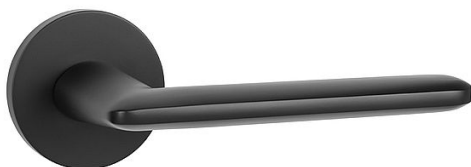

MP - ELIPTICA - R S6 vložka BS

» DVEŘNÍ KOVÁNÍ » INTERIÉROVÉ » Rozetové kulaté

EAN	8584138441802
Značka	MP
Kód produktu	03751-0290
Balení	0 ks

Rozetová klika na interiérové dveře s hranatou rozetou je vyrobena odléváním z kvalitních slitin zinku a hliníku a je povrchově upravena. Klika je povrchově upravována galvanizací a vyznačuje se vysokou odolností proti korozi. Kování je testováno na 100 000 cyklů.

Průměr rozety: 54 mm

Tloušťka rozety: 6 mm

Konstrukce kliky:

- pouzdro ze slitiny zinku
- vratný mechanismus kliky
- kovové výstupky
- šroub na prošroubování
- krytka rozety ze slitiny zinku

Z hlediska odolnosti povrchové úpravy a četnosti používání kliky je vhodná do interiérů s nízkou frekvencí pohybu lidí, např. byty, rodinné domy apod.

Součástí balení je spojovací materiál pro tloušťku dveří 40 - 42 mm.

Dostupnost na hlavním skladě: **Parametry** skladem u dodavatele

Značka	MP
Barva	Černá