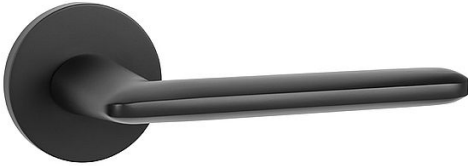

# MP - ELIPTICA - R S6 vložka BS

» DVEŘNÍ KOVÁNÍ » INTERIÉROVÉ » Rozetové kulaté

EAN	8584138441802
Značka	MP
Kód produktu	03751-0290
Balení	0 ks

Rozetová klika na interiérové dveře s hranatou rozetou je vyrobena odléváním z kvalitních slitin zinku a hliníku a je povrchově upravena. Klika je povrchově upravována galvanizací a vyznačuje se vysokou odolností proti korozi. Kování je testováno na 100 000 cyklů.

Průměr rozety: 54 mm

Tloušťka rozety: 6 mm

Konstrukce kliky:

- pouzdro ze slitiny zinku
- vratný mechanismus kliky
- kovové výstupky
- šroub na prošroubování
- krytka rozety ze slitiny zinku

Z hlediska odolnosti povrchové úpravy a četnosti používání kliky je vhodná do interiérů s nízkou frekvencí pohybu lidí, např. byty, rodinné domy apod.

Součástí balení je spojovací materiál pro tloušťku dveří 40 - 42 mm.

Dostupnost na hlavním skladě: **Parametry** skladem u dodavatele

Značka	MP
Barva	Černá