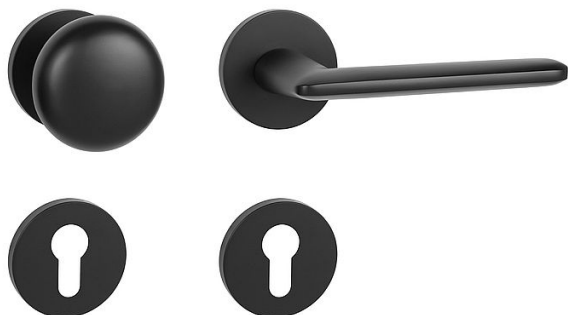

MP - ELIPTICA - R S6 vložka KO/KL Li BS

» DVEŘNÍ KOVÁNÍ » INTERIÉROVÉ » Rozetové kulaté

EAN	8584138442755
Značka	MP
Kód produktu	03751-0294
Balení	0 ks

Rozetová klika na interiérové dveře s hranatou rozetou je vyrobena odléváním z kvalitních slitin zinku a hliníku a je povrchově upravena. Klika je povrchově upravována galvanizací a vyznačuje se vysokou odolností proti korozi. Kování je testováno na 100 000 cyklů.

Průměr rozety: 54 mm

Tloušťka rozety: 6 mm

Konstrukce kliky:

- pouzdro ze slitiny zinku
- vratný mechanismus kliky
- kovové výstupky
- šroub na prošroubování
- krytka rozety ze slitiny zinku

Z hlediska odolnosti povrchové úpravy a četnosti používání kliky je vhodná do interiérů s nízkou frekvencí pohybu lidí, např. byty, rodinné domy apod.

Součástí balení je spojovací materiál pro tloušťku dveří 40 - 42 mm.

Dostupnost na hlavním skladě: **Parametry** skladem u dodavatele

Značka	MP
Barva	Černá