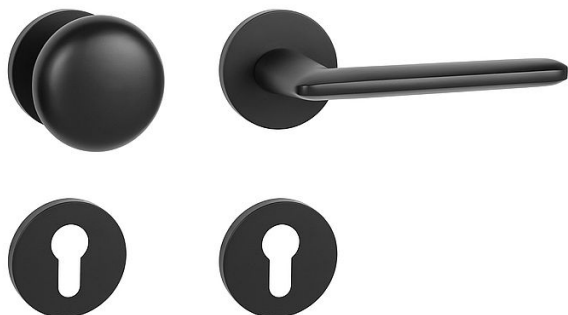

# MP - ELIPTICA - R S6 vložka KO/KL Li BS

» DVEŘNÍ KOVÁNÍ » INTERIÉROVÉ » Rozetové kulaté

EAN 8584138442755

Značka MP

Kód produktu 03751-0294

Rozetová klika na interiérové dveře s hranatou rozetou je vyrobena odléváním z kvalitních slitin zinku a hliníku a je povrchově upravena. Klika je povrchově upravována galvanizací a vyznačuje se vysokou odolností proti korozi. Kování je testováno na 100 000 cyklů.

Průměr rozety: 54 mm

Tloušťka rozety: 6 mm

Konstrukce kliky:

- pouzdro ze slitiny zinku
- vratný mechanismus kliky
- kovové výstupky
- šroub na prošroubování
- krytka rozety ze slitiny zinku

Z hlediska odolnosti povrchové úpravy a četnosti používání kliky je vhodná do interiérů s nízkou frekvencí pohybu lidí, např. byty, rodinné domy apod.

Součástí balení je spojovací materiál pro tloušťku dveří 40 - 42 mm.

Dostupnost sklad SEZAM :

u dodavatele

Dostupné sklad dodavatele:

sklad dodavatele

## Parametry

Značka MP

Barva Černá