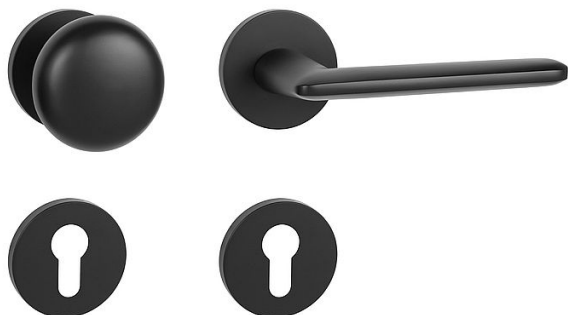

MP - ELIPTICA - R S6 vložka KO/KL Re BS

» DVEŘNÍ KOVÁNÍ » INTERIÉROVÉ » Rozetové kulaté

EAN	8584138442762
Značka	MP
Kód produktu	03751-0296
Balení	0 ks

Rozetová klika na interiérové dveře s hranatou rozetou je vyrobena odléváním z kvalitních slitin zinku a hliníku a je povrchově upravena. Klika je povrchově upravována galvanizací a vyznačuje se vysokou odolností proti korozi. Kování je testováno na 100 000 cyklů.

Průměr rozety: 54 mm

Tloušťka rozety: 6 mm

Konstrukce kliky:

- pouzdro ze slitiny zinku
- vratný mechanismus kliky
- kovové výstupky
- šroub na prošroubování
- krytka rozety ze slitiny zinku

Z hlediska odolnosti povrchové úpravy a četnosti používání kliky je vhodná do interiérů s nízkou frekvencí pohybu lidí, např. byty, rodinné domy apod.

Součástí balení je spojovací materiál pro tloušťku dveří 40 - 42 mm.

Dostupnost na hlavním skladě: **Parametry** skladem u dodavatele

Značka	MP
Barva	Černá