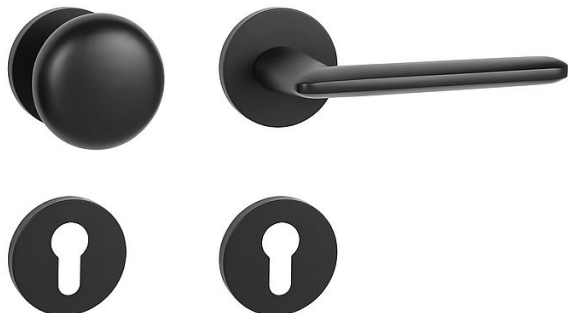

MP - ELIPTICA - R S6 vložka KO/KL Re BS

» DVEŘNÍ KOVÁNÍ » INTERIÉROVÉ » Rozetové kulaté

| | |
|--------------|---------------|
| EAN | 8584138442762 |
| Značka | MP |
| Kód produktu | 03751-0296 |
| Balení | 0 ks |

Rozetová klika na interiérové dveře s hranatou rozetou je vyrobena odléváním z kvalitních slitin zinku a hliníku a je povrchově upravena. Klika je povrchově upravována galvanizací a vyznačuje se vysokou odolností proti korozi. Kování je testováno na 100 000 cyklů.

Průměr rozety: 54 mm

Tloušťka rozety: 6 mm

Konstrukce kliky:

- pouzdro ze slitiny zinku
- vratný mechanismus kliky
- kovové výstupky
- šroub na prošroubování
- krytka rozety ze slitiny zinku

Z hlediska odolnosti povrchové úpravy a četnosti používání kliky je vhodná do interiérů s nízkou frekvencí pohybu lidí, např. byty, rodinné domy apod.