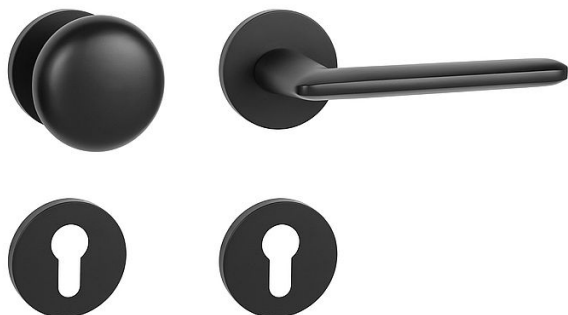

# MP - ELIPTICA - R S6 vložka KO/KL Re BS

» DVEŘNÍ KOVÁNÍ » INTERIÉROVÉ » Rozetové kulaté

EAN 8584138442762

Značka MP

Kód produktu 03751-0296

Rozetová klika na interiérové dveře s hranatou rozetou je vyrobena odléváním z kvalitních slitin zinku a hliníku a je povrchově upravena. Klika je povrchově upravována galvanizací a vyznačuje se vysokou odolností proti korozi. Kování je testováno na 100 000 cyklů.

Průměr rozety: 54 mm

Tloušťka rozety: 6 mm

Konstrukce kliky:

- pouzdro ze slitiny zinku
- vratný mechanismus kliky
- kovové výstupky
- šroub na prošroubování
- krytka rozety ze slitiny zinku

Z hlediska odolnosti povrchové úpravy a četnosti používání kliky je vhodná do interiérů s nízkou frekvencí pohybu lidí, např. byty, rodinné domy apod.

Součástí balení je spojovací materiál pro tloušťku dveří 40 - 42 mm.

Dostupnost sklad SEZAM :

u dodavatele

Dostupné sklad dodavatele:

sklad dodavatele

## Parametry

Značka MP

Barva Černá