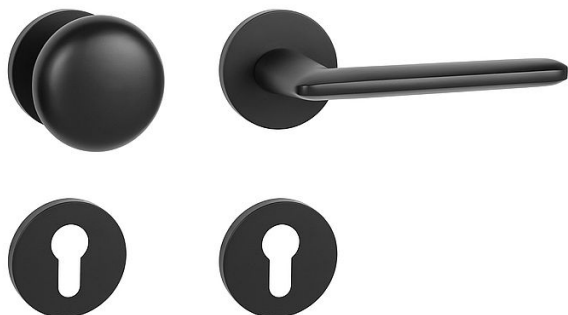

MP - ELIPTICA - R S6 vložka KO/KL Re BS

» DVEŘNÍ KOVÁNÍ » INTERIÉROVÉ » Rozetové kulaté

EAN 8584138442762

Značka MP

Kód produktu 03751-0296

Rozetová klika na interiérové dveře s hranatou rozetou je vyrobena odléváním z kvalitních slitin zinku a hliníku a je povrchově upravena. Klika je povrchově upravována galvanizací a vyznačuje se vysokou odolností proti korozi. Kování je testováno na 100 000 cyklů.

Průměr rozety: 54 mm

Tloušťka rozety: 6 mm

Konstrukce kliky:

- pouzdro ze slitiny zinku
- vratný mechanismus kliky
- kovové výstupky
- šroub na prošroubování
- krytka rozety ze slitiny zinku

Z hlediska odolnosti povrchové úpravy a četnosti používání kliky je vhodná do interiérů s nízkou frekvencí pohybu lidí, např. byty, rodinné domy apod.

Součástí balení je spojovací materiál pro tloušťku dveří 40 - 42 mm.

Dostupnost sklad SEZAM :

u dodavatele

Dostupné sklad dodavatele:

sklad dodavatele

Parametry

Značka MP

Barva Černá