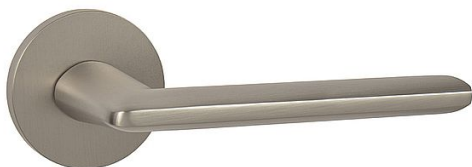

MP - ELIPTICA - R S6 vložka NP

» DVEŘNÍ KOVÁNÍ » INTERIÉROVÉ » Rozetové kulaté

EAN 8584138441833

Značka MP

Kód produktu 03751-0302

Rozetová klika na interiérové dveře s hranatou rozetou je vyrobena odléváním z kvalitních slitin zinku a hliníku a je povrchově upravena. Klika je povrchově upravována galvanizací a vyznačuje se vysokou odolností proti korozi. Kování je testováno na 100 000 cyklů.

Průměr rozety: 54 mm

Tloušťka rozety: 6 mm

Konstrukce kliky:

- pouzdro ze slitiny zinku
- vratný mechanismus kliky
- kovové výstupky
- šroub na prošroubování
- krytka rozety ze slitiny zinku

Z hlediska odolnosti povrchové úpravy a četnosti používání kliky je vhodná do interiérů s nízkou frekvencí pohybu lidí, např. byty, rodinné domy apod.

Dostupnost sklad SEZAM :

u dodavatele

Dostupné sklad dodavatele:

sklad dodavatele

Parametry

Značka MP

Barva Satén nikl, stříbrná