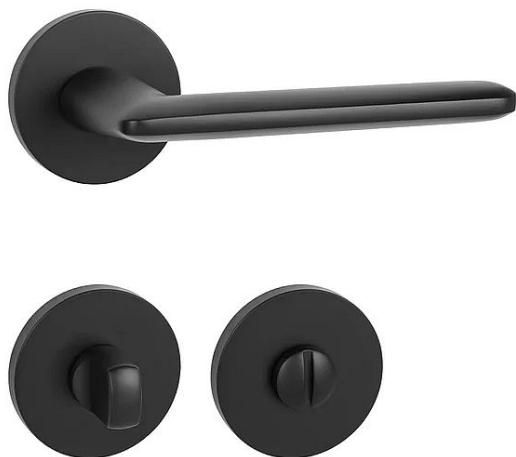

MP - ELIPTICA - R S6 WC BS

» DVEŘNÍ KOVÁNÍ » INTERIÉROVÉ » Rozetové kulaté

EAN 8584138441819

Značka MP

Kód produktu 03751-0292

Rozetová klika na interiérové dveře s hranatou rozetou je vyrobena odléváním z kvalitních slitin zinku a hliníku a je povrchově upravena. Klika je povrchově upravována galvanizací a vyznačuje se vysokou odolností proti korozi. Kování je testováno na 100 000 cyklů.

Průměr rozety: 54 mm

Tloušťka rozety: 6 mm

Konstrukce kliky:

- pouzdro ze slitiny zinku
- vratný mechanismus kliky
- kovové výstupky
- šroub na prošroubování
- krytka rozety ze slitiny zinku

Z hlediska odolnosti povrchové úpravy a četnosti používání kliky je vhodná do interiérů s nízkou frekvencí pohybu lidí, např. byty, rodinné domy apod.

Součástí balení je spojovací materiál pro tloušťku dveří 40 - 42 mm.

Dostupnost sklad SEZAM :

u dodavatele

Dostupné sklad dodavatele:

sklad dodavatele

Parametry

Značka MP

Barva Černá