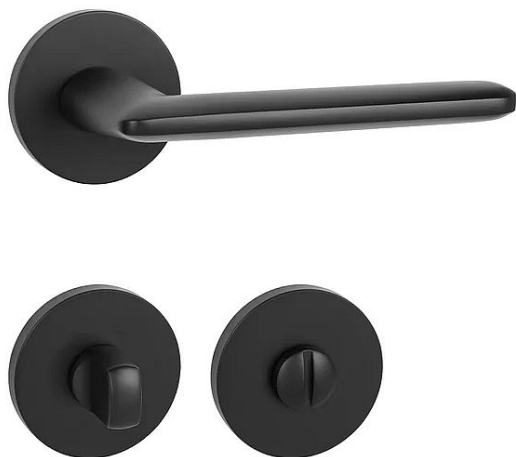

MP - ELIPTICA - R S6 WC BS

» DVEŘNÍ KOVÁNÍ » INTERIÉROVÉ » Rozetové kulaté

EAN	8584138441819
Značka	MP
Kód produktu	03751-0292
Balení	0 ks

Rozetová klika na interiérové dveře s hranatou rozetou je vyrobena odléváním z kvalitních slitin zinku a hliníku a je povrchově upravena. Klika je povrchově upravována galvanizací a vyznačuje se vysokou odolností proti korozi. Kování je testováno na 100 000 cyklů.

Průměr rozety: 54 mm

Tloušťka rozety: 6 mm

Konstrukce kliky:

- pouzdro ze slitiny zinku
- vratný mechanismus kliky
- kovové výstupky
- šroub na prošroubování
- krytka rozety ze slitiny zinku

Z hlediska odolnosti povrchové úpravy a četnosti používání kliky je vhodná do interiérů s nízkou frekvencí pohybu lidí, např. byty, rodinné domy apod.

Součástí balení je spojovací materiál pro tloušťku dveří 40 - 42 mm.

Dostupnost na hlavním skladě: **Parametry** skladem u dodavatele

Značka	MP
Barva	Černá