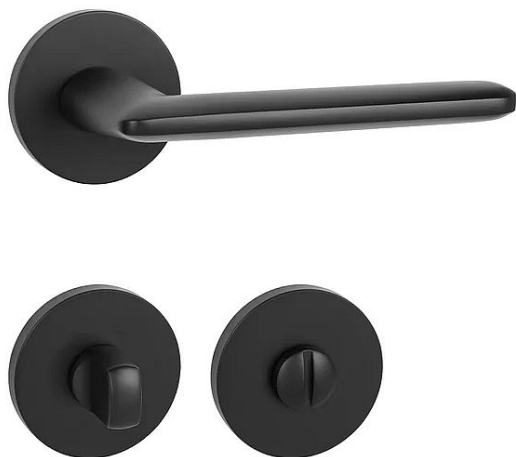

# MP - ELIPTICA - R S6 WC BS

» DVEŘNÍ KOVÁNÍ » INTERIÉROVÉ » Rozetové kulaté

EAN	8584138441819
Značka	MP
Kód produktu	03751-0292
Balení	0 ks

Rozetová klika na interiérové dveře s hranatou rozetou je vyrobena odléváním z kvalitních slitin zinku a hliníku a je povrchově upravena. Klika je povrchově upravována galvanizací a vyznačuje se vysokou odolností proti korozi. Kování je testováno na 100 000 cyklů.

Průměr rozety: 54 mm

Tloušťka rozety: 6 mm

Konstrukce kliky:

- pouzdro ze slitiny zinku
- vratný mechanismus kliky
- kovové výstupky
- šroub na prošroubování
- krytka rozety ze slitiny zinku

Z hlediska odolnosti povrchové úpravy a četnosti používání kliky je vhodná do interiérů s nízkou frekvencí pohybu lidí, např. byty, rodinné domy apod.

Součástí balení je spojovací materiál pro tloušťku dveří 40 - 42 mm.

Dostupnost na hlavním skladě: **Parametry** skladem u dodavatele

Značka	MP
Barva	Černá