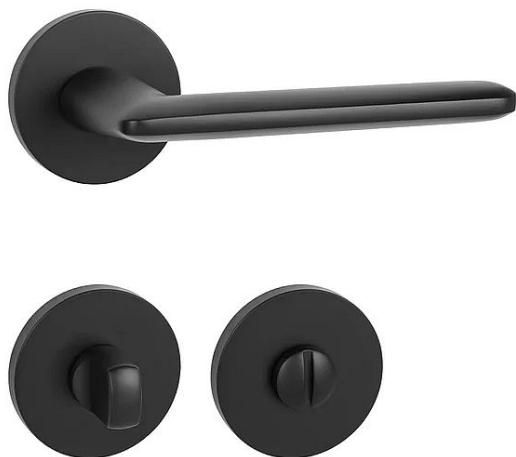

# MP - ELIPTICA - R S6 WC BS

» DVEŘNÍ KOVÁNÍ » INTERIÉROVÉ » Rozetové kulaté

EAN 8584138441819

Značka MP

Kód produktu 03751-0292

Rozetová klika na interiérové dveře s hranatou rozetou je vyrobena odléváním z kvalitních slitin zinku a hliníku a je povrchově upravena. Klika je povrchově upravována galvanizací a vyznačuje se vysokou odolností proti korozi. Kování je testováno na 100 000 cyklů.

Průměr rozety: 54 mm

Tloušťka rozety: 6 mm

Konstrukce kliky:

- pouzdro ze slitiny zinku
- vratný mechanismus kliky
- kovové výstupky
- šroub na prošroubování
- krytka rozety ze slitiny zinku

Z hlediska odolnosti povrchové úpravy a četnosti používání kliky je vhodná do interiérů s nízkou frekvencí pohybu lidí, např. byty, rodinné domy apod.

Součástí balení je spojovací materiál pro tloušťku dveří 40 - 42 mm.

Dostupnost sklad SEZAM :

u dodavatele

Dostupné sklad dodavatele:

sklad dodavatele

## Parametry

Značka MP

Barva Černá