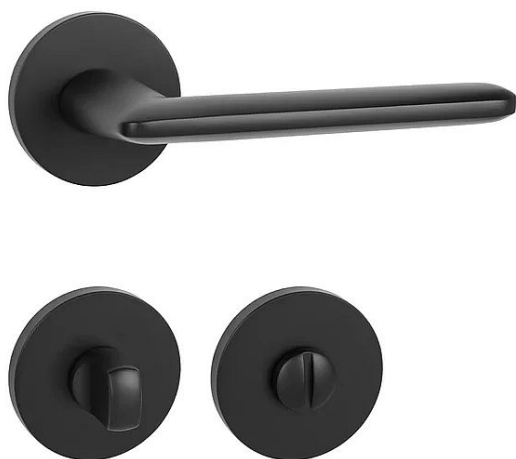

# MP - ELIPTICA - R S6 WC BS

» DVEŘNÍ KOVÁNÍ » INTERIÉROVÉ » Rozetové kulaté

EAN 8584138441819

Značka MP

Kód produktu 03751-0292

Rozetová klika na interiérové dveře s hranatou rozetou je vyrobena odléváním z kvalitních slitin zinku a hliníku a je povrchově upravena. Klika je povrchově upravována galvanizací a vyznačuje se vysokou odolností proti korozi. Kování je testováno na 100 000 cyklů.

Průměr rozety: 54 mm

Tloušťka rozety: 6 mm

Konstrukce kliky:

- pouzdro ze slitiny zinku
- vratný mechanismus kliky
- kovové výstupky
- šroub na prošroubování
- krytka rozety ze slitiny zinku

Z hlediska odolnosti povrchové úpravy a četnosti používání kliky je vhodná do interiérů s nízkou frekvencí pohybu lidí, např. byty, rodinné domy apod.

Součástí balení je spojovací materiál pro tloušťku dveří 40 - 42 mm.

Dostupnost sklad SEZAM :

u dodavatele

Dostupné sklad dodavatele:

sklad dodavatele

## Parametry

Značka MP

Barva Černá