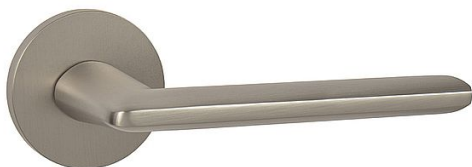

MP - ELIPTICA - R S6 WC NP

» DVEŘNÍ KOVÁNÍ » INTERIÉROVÉ » Rozetové kulaté

EAN 8584138441840

Značka MP

Kód produktu 03751-0304

Rozetová klika na interiérové dveře s hranatou rozetou je vyrobena odléváním z kvalitních slitin zinku a hliníku a je povrchově upravena. Klika je povrchově upravována galvanizací a vyznačuje se vysokou odolností proti korozi. Kování je testováno na 100 000 cyklů.

Průměr rozety: 54 mm

Tloušťka rozety: 6 mm

Konstrukce kliky:

- pouzdro ze slitiny zinku
- vratný mechanismus kliky
- kovové výstupky
- šroub na prošroubování
- krytka rozety ze slitiny zinku

Z hlediska odolnosti povrchové úpravy a četnosti používání kliky je vhodná do interiérů s nízkou frekvencí pohybu lidí, např. byty, rodinné domy apod.

Dostupnost sklad SEZAM :

u dodavatele

Dostupné sklad dodavatele:

sklad dodavatele

Parametry

Značka MP

Barva Satén nikl, stříbrná