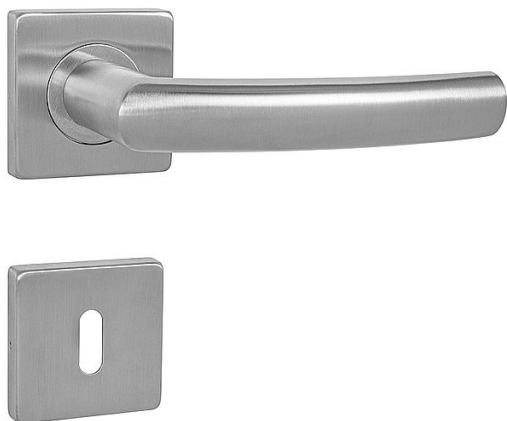

MP - ESSO - HR klíč BN

» DVEŘNÍ KOVÁNÍ » INTERIÉROVÉ » Rozetové hranaté

EAN 8584138297843

Značka MP

Kód produktu 03751-1160

Rozetová klika na interiérové dveře s hranatou rozetou je vyrobena z vysoce kvalitní nerezavějící oceli, známé jako nerez a je povrchově upravena. Rozeta má rozměry 54 mm x 54 mm a tloušťku 9 mm. Je barevně stabilní a odolná proti opotřebení. Kování je testované podle normy ČSN EN 1906:2012 na 200 000 cyklů.

Konstrukce kliky:

- pouzdro z pozinkované oceli
- mosazný krček
- vratný mechanismus kliky
- kovové výstupky
- šroub na prošroubování
- nerezová krytka rozety

Z hlediska odolnosti povrchové úpravy a četnosti používání kliky je vhodná do interiérů s vysokou frekvencí pohybu lidí, např. administrativní prostory, nemocnice, prodejny, čerpací stanice, nákupní centra apod. Rovněž do exteriérů a v některých případech i do prostředí se zvýšenou vlhkostí.

Součástí balení je spojovací materiál pro tloušťku dveří 40 - 42 mm.

Dostupnost sklad SEZAM :

u dodavatele

Dostupné sklad dodavatele:

sklad dodavatele

Parametry

Značka MP

Barva Nerez mat, F9 imitace nerez