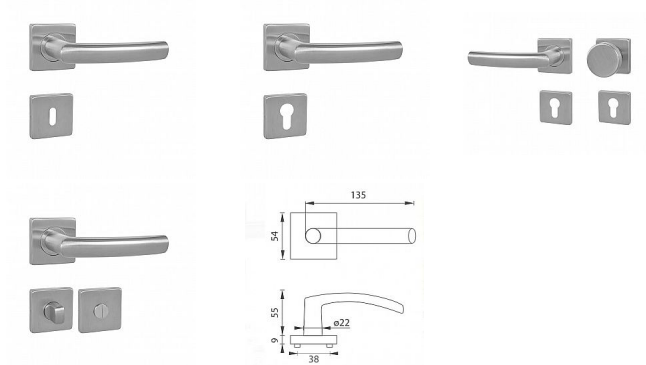

MP - ESSO - HR rozetové kování Broušená nerez BN

» DVEŘNÍ KOVÁNÍ » INTERIÉROVÉ » Rozetové hranaté

Značka	MP
Kód produktu	MP03751-1158
Balení	0 ks

Dostupnost na hlavním skladě: skladem u dodavatele

Parametry