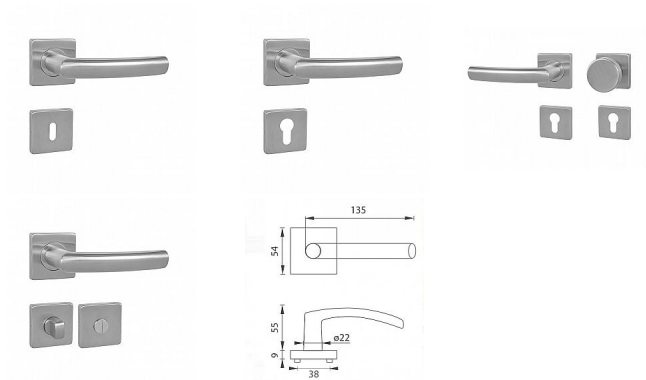

MP - ESSO - HR rozetové kování Broušená nerez BN

» DVEŘNÍ KOVÁNÍ » INTERIÉROVÉ » Rozetové hranaté

Značka	MP
Kód produktu	MP03751-1158
Balení	0 ks

Dostupnost na hlavním skladě: skladem

Parametry

Značka	MP
--------	----