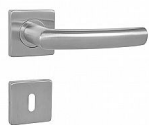

# MP - ESSO - HR rozetové kování Broušená nerez BN

» DVEŘNÍ KOVÁNÍ » INTERIÉROVÉ » Rozetové hranaté

Značka

MP

Kód produktu

MP03751-1158

Rozetová klika na interiérové dveře s hranatou rozetou je vyrobena z vysoce kvalitní nerezavějící oceli, známé jako nerez a je povrchově upravena. Rozeta má rozměry 54 mm x 54 mm a tloušťku 9 mm. Je barevně stabilní a odolná proti opotřebení. Kování je testované podle normy ČSN EN 1906:2012 na 200 000 cyklů.

Konstrukce kliky:

- pouzdro z pozinkované oceli
- mosazný krček
- vratný mechanismus kliky
- kovové výstupky
- šroub na prošroubování
- nerezová krytka rozety

Z hlediska odolnosti povrchové úpravy a četnosti používání kliky je vhodná do interiérů s vysokou frekvencí pohybu lidí, např. administrativní prostory, nemocnice, prodejny, čerpačí stanice, nákupní centra apod. Rovněž do exteriérů a v některých případech i do prostředí se zvýšenou vlhkostí.

Součástí balení je spojovací materiál pro tloušťku dveří 40 - 42 mm.

Dostupnost sklad SEZAM :

skladem

Dostupné sklad dodavatele:

momentálně nedostupné