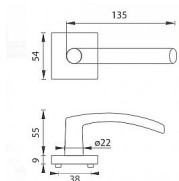

MP - ESSO - HR rozetové kování Broušená nerez BN

» DVEŘNÍ KOVÁNÍ » INTERIÉROVÉ » Rozetové hranaté

Značka

MP

Kód produktu

MP03751-1158

Rozetová klika na interiérové dveře s hranatou rozetou je vyrobena z vysoce kvalitní nerezavějící oceli, známé jako nerez a je povrchově upravena. Rozeta má rozměry 54 mm x 54 mm a tloušťku 9 mm. Je barevně stabilní a odolná proti opotřebení. Kování je testované podle normy ČSN EN 1906:2012 na 200 000 cyklů.

Součástí balení je spojovací materiál pro tloušťku dveří 40 - 42 mm.

Dostupnost sklad SEZAM :

skladem

Dostupné sklad dodavatele:

momentálně nedostupné

Parametry

Značka

MP