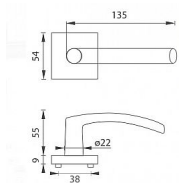

# MP - ESSO - HR rozetové kování Broušená nerez BN

» DVEŘNÍ KOVÁNÍ » INTERIÉROVÉ » Rozetové hranaté

Značka

MP

Kód produktu

MP03751-1158

Rozetová klika na interiérové dveře s hranatou rozetou je vyrobena z vysoce kvalitní nerezavějící oceli, známé jako nerez a je povrchově upravena. Rozeta má rozměry 54 mm x 54 mm a tloušťku 9 mm. Je barevně stabilní a odolná proti opotřebení. Kování je testované podle normy ČSN EN 1906:2012 na 200 000 cyklů.

Součástí balení je spojovací materiál pro tloušťku dveří 40 - 42 mm.

Dostupnost sklad SEZAM :

skladem

Dostupné sklad dodavatele:

momentálně nedostupné