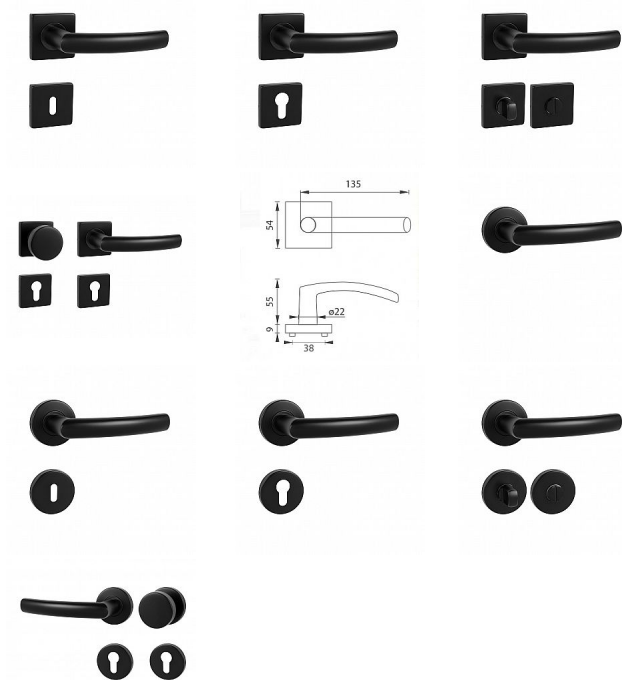

MP - ESSO - HR rozetové kování Černá matná BS

» DVEŘNÍ KOVÁNÍ » INTERIÉROVÉ » Rozetové hranaté

Značka

MP

Kód produktu

MP03751-1170

Rozetová klika na interiérové dveře s hranatou rozetou je vyrobena z vysoce kvalitní nerezavějící oceli, známé jako nerez a je povrchově upravena. Rozeta má rozměry 54 mm x 54 mm a tloušťku 9 mm. Je barevně stabilní a odolná vůči opotřebení. Kování je testované podle normy ČSN EN 1906:2012 na 200 000 cyklů.

Konstrukce kliky:

- pouzdro z pozinkované ocele
- mosazný krček
- vratný mechanismus kliky
- kovové výstupky
- šroub na prošroubování
- nerezová krytka rozety

Z hlediska odolnosti povrchové úpravy a frekvence používání kliky je vhodná do interiérů s vysokou frekvencí pohybu lidí, např. nemocnice, prodejny, čerpací stanice, nákupní centra a pod. Taktéž do exteriérů a v některých případech i do prostředí se zvýšenou vlhkostí.

Součástí balení je spojovací materiál pro tloušťku dveří 40 - 42 mm.

Dostupnost sklad SEZAM :

u dodavatele

Dostupné sklad dodavatele:

momentálně nedostupné

Parametry

Značka

MP