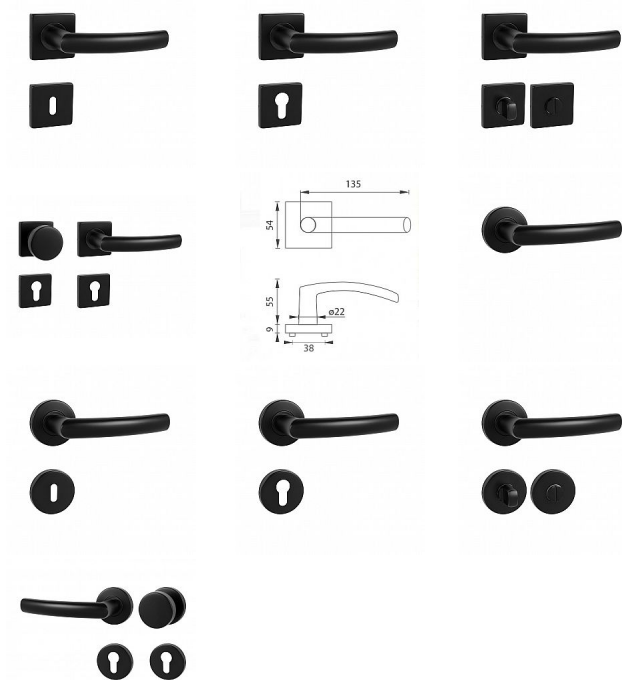

MP - ESSO - HR rozetové kování Černá matná BS

» DVEŘNÍ KOVÁNÍ » INTERIÉROVÉ » Rozetové hranaté

Značka	MP
Kód produktu	MP03751-1170
Balení	0 ks

Rozetová klika na interiérové dveře s hranatou rozetou je vyrobena z vysoce kvalitní nerezavějící oceli, známé jako nerez a je povrchově upravena. Rozeta má rozměry 54 mm x 54 mm a tloušťku 9 mm. Je barevně stabilní a odolná vůči opotřebení. Kování je testované podle normy ČSN EN 1906:2012 na 200 000 cyklů.

Konstrukce kliky:

- pouzdro z pozinkované ocele
- mosazný krček
- vratný mechanismus kliky
- kovové výstupky
- šroub na prošroubování
- nerezová krytka rozety

Z hlediska odolnosti povrchové úpravy a frekvence používání kliky je vhodná do interiérů s vysokou frekvencí pohybu lidí, např. nemocnice, prodejny, čerpací stanice, nákupní centra a pod. Taktéž do exteriérů a v některých případech i do prostředí se zvýšenou vlhkostí.

Součástí balení je spojovací materiál pro tloušťku dveří 40 - 42 mm.

Dostupnost na hlavním skladě: skladem u dodavatele

Parametry

Značka	MP
--------	----