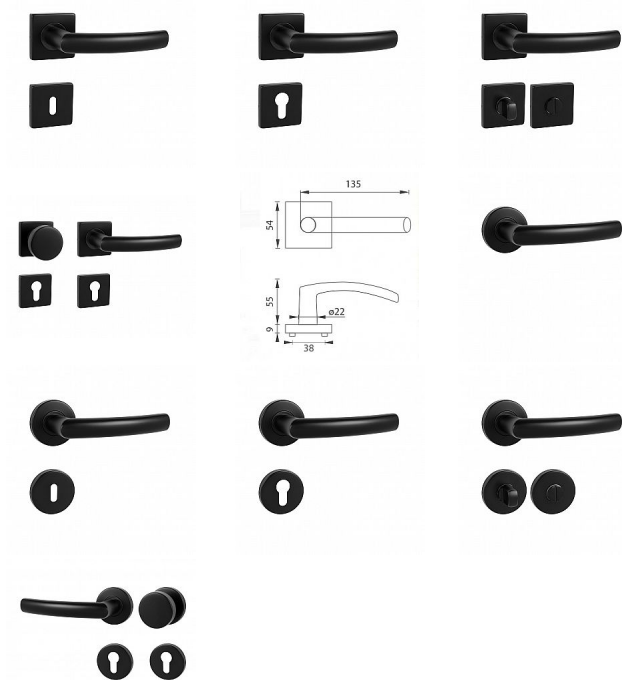

# MP - ESSO - HR rozetové kování Černá matná BS

» DVEŘNÍ KOVÁNÍ » INTERIÉROVÉ » Rozetové hranaté

Značka

MP

Kód produktu

MP03751-1170

Rozetová klika na interiérové dveře s hranatou rozetou je vyrobena z vysoce kvalitní nerezavějící oceli, známé jako nerez a je povrchově upravena. Rozeta má rozměry 54 mm x 54 mm a tloušťku 9 mm. Je barevně stabilní a odolná vůči opotřebení. Kování je testované podle normy ČSN EN 1906:2012 na 200 000 cyklů.

Konstrukce kliky:

- pouzdro z pozinkované ocele
- mosazný krček
- vratný mechanismus kliky
- kovové výstupky
- šroub na prošroubování
- nerezová krytka rozety

Z hlediska odolnosti povrchové úpravy a frekvence používání kliky je vhodná do interiérů s vysokou frekvencí pohybu lidí, např. nemocnice, prodejny, čerpací stanice, nákupní centra a pod. Taktéž do exteriérů a v některých případech i do prostředí se zvýšenou vlhkostí.

Součástí balení je spojovací materiál pro tloušťku dveří 40 - 42 mm.

Dostupnost sklad SEZAM :

u dodavatele

Dostupné sklad dodavatele:

momentálně nedostupné