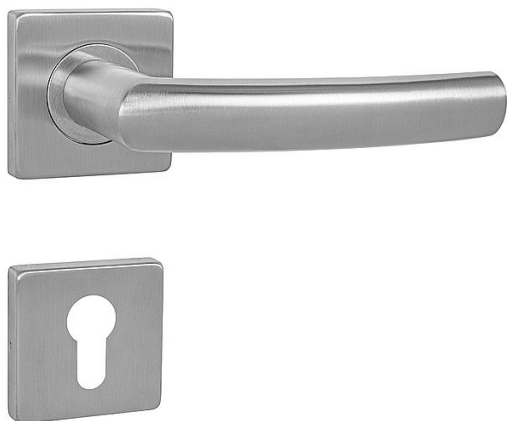

MP - ESSO - HR vložka BN

» DVEŘNÍ KOVÁNÍ » INTERIÉROVÉ » Rozetové hranaté

EAN 8584138297850

Značka MP

Kód produktu 03751-1162

Rozetová klika na interiérové dveře s hranatou rozetou je vyrobena z vysoce kvalitní nerezavějící oceli, známé jako nerez a je povrchově upravena. Rozeta má rozměry 54 mm x 54 mm a tloušťku 9 mm. Je barevně stabilní a odolná proti opotřebení. Kování je testované podle normy ČSN EN 1906:2012 na 200 000 cyklů.

Konstrukce kliky:

- pouzdro z pozinkované oceli
- mosazný krček
- vratný mechanismus kliky
- kovové výstupky
- šroub na prošroubování
- nerezová krytka rozety

Z hlediska odolnosti povrchové úpravy a četnosti používání kliky je vhodná do interiérů s vysokou frekvencí pohybu lidí, např. administrativní prostory, nemocnice, prodejny, čerpací stanice, nákupní centra apod. Rovněž do exteriérů a v některých případech i do prostředí se zvýšenou vlhkostí.

Součástí balení je spojovací materiál pro tloušťku dveří 40 - 42 mm.

Dostupnost sklad SEZAM :

skladem

Dostupné sklad dodavatele:

sklad dodavatele

Parametry

Značka MP

Barva Nerez mat, F9 imitace nerez