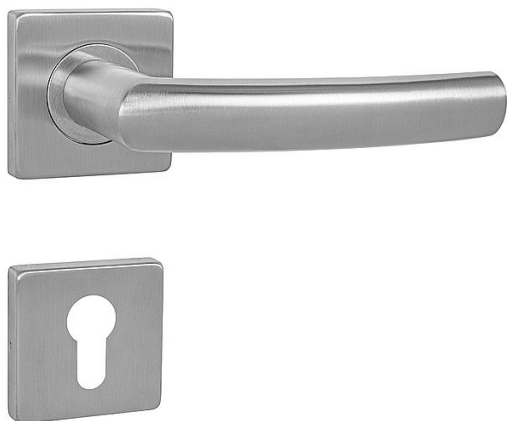

# MP - ESSO - HR vložka BN

» DVEŘNÍ KOVÁNÍ » INTERIÉROVÉ » Rozetové hranaté

EAN 8584138297850

Značka MP

Kód produktu 03751-1162

Rozetová klika na interiérové dveře s hranatou rozetou je vyrobena z vysoce kvalitní nerezavějící oceli, známé jako nerez a je povrchově upravena. Rozeta má rozměry 54 mm x 54 mm a tloušťku 9 mm. Je barevně stabilní a odolná proti opotřebení. Kování je testované podle normy ČSN EN 1906:2012 na 200 000 cyklů.

Konstrukce kliky:

- pouzdro z pozinkované oceli
- mosazný krček
- vratný mechanismus kliky
- kovové výstupky
- šroub na prošroubování
- nerezová krytka rozety

Z hlediska odolnosti povrchové úpravy a četnosti používání kliky je vhodná do interiérů s vysokou frekvencí pohybu lidí, např. administrativní prostory, nemocnice, prodejny, čerpací stanice, nákupní centra apod. Rovněž do exteriérů a v některých případech i do prostředí se zvýšenou vlhkostí.

Součástí balení je spojovací materiál pro tloušťku dveří 40 - 42 mm.

Dostupnost sklad SEZAM :

skladem

Dostupné sklad dodavatele:

sklad dodavatele

## Parametry

Značka MP

Barva Nerez mat, F9 imitace nerez