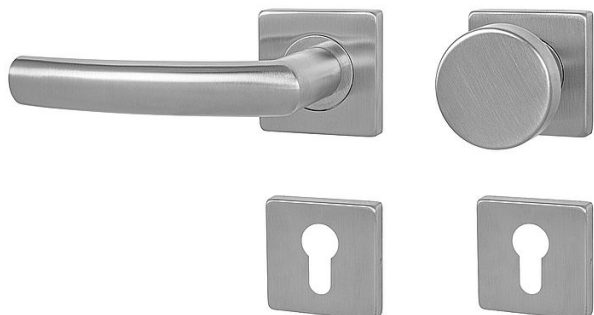

MP - ESSO - HR vložka KO/KL Li BN

» DVEŘNÍ KOVÁNÍ » INTERIÉROVÉ » Rozetové hranaté

EAN 8584138297881

Značka MP

Kód produktu 03751-1166

Rozetová klika na interiérové dveře s hranatou rozetou je vyrobena z vysoce kvalitní nerezavějící oceli, známé jako nerez a je povrchově upravena. Rozeta má rozměry 54 mm x 54 mm a tloušťku 9 mm. Je barevně stabilní a odolná proti opotřebení. Kování je testované podle normy ČSN EN 1906:2012 na 200 000 cyklů.

Konstrukce kliky:

- pouzdro z pozinkované oceli
- mosazný krček
- vratný mechanismus kliky
- kovové výstupky
- šroub na prošroubování
- nerezová krytka rozety

Z hlediska odolnosti povrchové úpravy a četnosti používání kliky je vhodná do interiérů s vysokou frekvencí pohybu lidí, např. administrativní prostory, nemocnice, prodejny, čerpací stanice, nákupní centra apod. Rovněž do exteriérů a v některých případech i do prostředí se zvýšenou vlhkostí.

Součástí balení je spojovací materiál pro tloušťku dveří 40 - 42 mm.

Dostupnost sklad SEZAM :

u dodavatele

Dostupné sklad dodavatele:

sklad dodavatele

Parametry

Značka MP

Barva Nerez mat, F9 imitace nerez