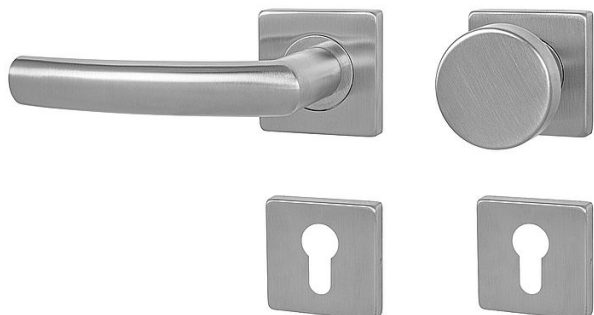

# MP - ESSO - HR vložka KO/KL Li BN

» DVEŘNÍ KOVÁNÍ » INTERIÉROVÉ » Rozetové hranaté

EAN 8584138297881

Značka MP

Kód produktu 03751-1166

Rozetová klika na interiérové dveře s hranatou rozetou je vyrobena z vysoce kvalitní nerezavějící oceli, známé jako nerez a je povrchově upravena. Rozeta má rozměry 54 mm x 54 mm a tloušťku 9 mm. Je barevně stabilní a odolná proti opotřebení. Kování je testované podle normy ČSN EN 1906:2012 na 200 000 cyklů.

Konstrukce kliky:

- pouzdro z pozinkované oceli
- mosazný krček
- vratný mechanismus kliky
- kovové výstupky
- šroub na prošroubování
- nerezová krytka rozety

Z hlediska odolnosti povrchové úpravy a četnosti používání kliky je vhodná do interiérů s vysokou frekvencí pohybu lidí, např. administrativní prostory, nemocnice, prodejny, čerpací stanice, nákupní centra apod. Rovněž do exteriérů a v některých případech i do prostředí se zvýšenou vlhkostí.

Součástí balení je spojovací materiál pro tloušťku dveří 40 - 42 mm.

Dostupnost sklad SEZAM :

u dodavatele

Dostupné sklad dodavatele:

sklad dodavatele

## Parametry

Značka MP

Barva Nerez mat, F9 imitace nerez