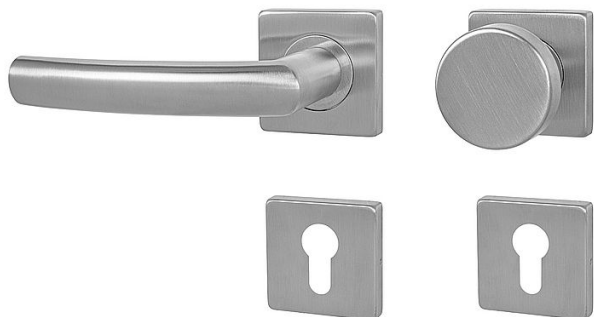

MP - ESSO - HR vložka KO/KL Li BN

» DVEŘNÍ KOVÁNÍ » INTERIÉROVÉ » Rozetové hranaté

EAN	8584138297881
Značka	MP
Kód produktu	03751-1166
Balení	0 ks

Dostupnost na hlavním skladě: skladem u dodavatele

Parametry

Značka	MP
Barva	Nerez mat, F9 imitace nerez