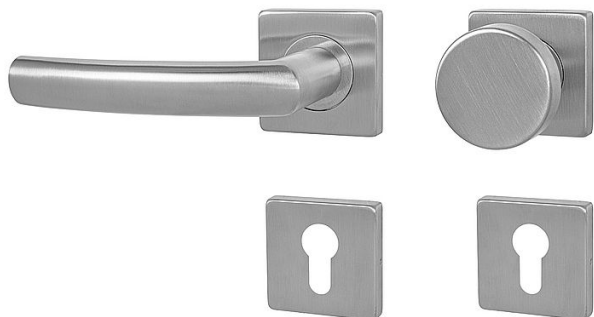

# MP - ESSO - HR vložka KO/KL Li BN

» DVEŘNÍ KOVÁNÍ » INTERIÉROVÉ » Rozetové hranaté

EAN	8584138297881
Značka	MP
Kód produktu	03751-1166
Balení	0 ks

Dostupnost na hlavním skladě: skladem u dodavatele

## Parametry

Značka	MP
Barva	Nerez mat, F9 imitace nerez