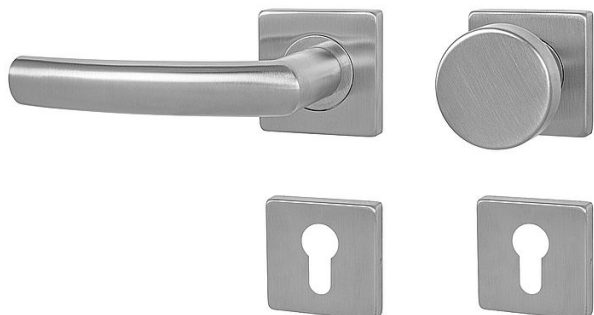

MP - ESSO - HR vložka KO/KL Re BN

» DVEŘNÍ KOVÁNÍ » INTERIÉROVÉ » Rozetové hranaté

EAN 8584138297898

Značka MP

Kód produktu 03751-1168

Rozetová klika na interiérové dveře s hranatou rozetou je vyrobena z vysoce kvalitní nerezavějící oceli, známé jako nerez a je povrchově upravena. Rozeta má rozměry 54 mm x 54 mm a tloušťku 9 mm. Je barevně stabilní a odolná proti opotřebení. Kování je testované podle normy ČSN EN 1906:2012 na 200 000 cyklů.

Konstrukce kliky:

- pouzdro z pozinkované oceli
- mosazný krček
- vratný mechanismus kliky
- kovové výstupky
- šroub na prošroubování
- nerezová krytka rozety

Z hlediska odolnosti povrchové úpravy a četnosti používání kliky je vhodná do interiérů s vysokou frekvencí pohybu lidí, např. administrativní prostory, nemocnice, prodejny, čerpací stanice, nákupní centra apod. Rovněž do exteriérů a v některých případech i do prostředí se zvýšenou vlhkostí.

Součástí balení je spojovací materiál pro tloušťku dveří 40 - 42 mm.

Dostupnost sklad SEZAM :

u dodavatele

Dostupné sklad dodavatele:

sklad dodavatele

Parametry

Značka MP

Barva Nerez mat, F9 imitace nerez