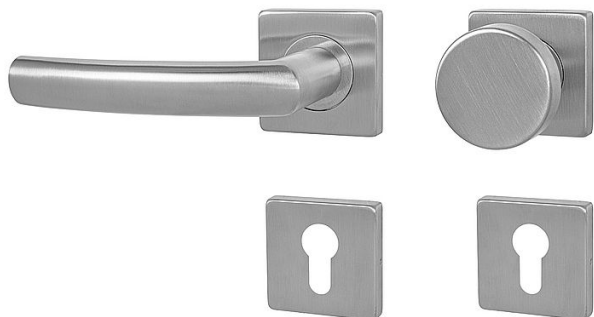

# MP - ESSO - HR vložka KO/KL Re BN

» DVEŘNÍ KOVÁNÍ » INTERIÉROVÉ » Rozetové hranaté

EAN 8584138297898

Značka MP

Kód produktu 03751-1168

Balení 0 ks

Dostupnost na hlavním skladě: skladem u dodavatele

## Parametry

Značka MP

Barva Nerez mat, F9 imitace nerez