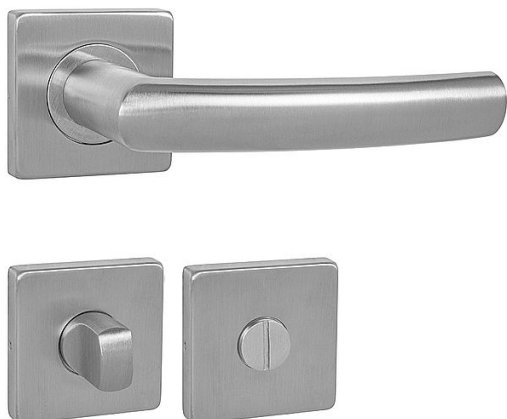

MP - ESSO - HR WC BN

» DVEŘNÍ KOVÁNÍ » INTERIÉROVÉ » Rozetové hranaté

EAN 8584138297867

Značka MP

Kód produktu 03751-1164

Rozetová klika na interiérové dveře s hranatou rozetou je vyrobena z vysoce kvalitní nerezavějící oceli, známé jako nerez a je povrchově upravena. Rozeta má rozměry 54 mm x 54 mm a tloušťku 9 mm. Je barevně stabilní a odolná proti opotřebení. Kování je testované podle normy ČSN EN 1906:2012 na 200 000 cyklů.

Konstrukce kliky:

- pouzdro z pozinkované oceli
- mosazný krček
- vratný mechanismus kliky
- kovové výstupky
- šroub na prošroubování
- nerezová krytka rozety

Z hlediska odolnosti povrchové úpravy a četnosti používání kliky je vhodná do interiérů s vysokou frekvencí pohybu lidí, např. administrativní prostory, nemocnice, prodejny, čerpací stanice, nákupní centra apod. Rovněž do exteriérů a v některých případech i do prostředí se zvýšenou vlhkostí.

Součástí balení je spojovací materiál pro tloušťku dveří 40 - 42 mm.

Dostupnost sklad SEZAM :

u dodavatele

Dostupné sklad dodavatele:

sklad dodavatele

Parametry

Značka MP

Barva Nerez mat, F9 imitace nerez