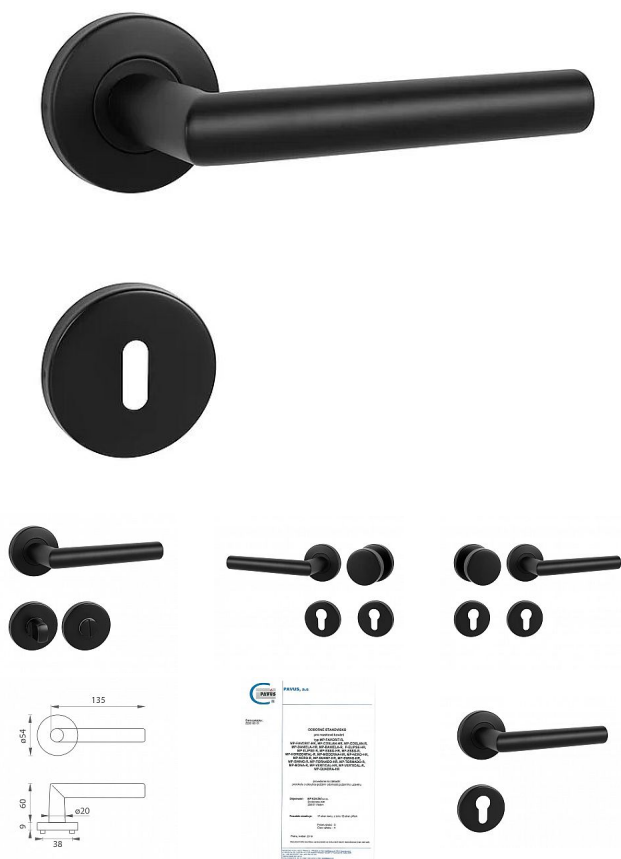

# MP - FAVORIT - R BS černá mat interiérové kování (VISION)

» DVEŘNÍ KOVÁNÍ » INTERIÉROVÉ » Rozetové kulaté

Značka	MP
Kód produktu	MP03751-3001
Balení	0 ks

Rozetová klika na interiérové dveře s kulatou rozetou z kvalitní nerezavějící oceli, známé jako nerez a je povrchově upravena. Rozeta má průměr 54 mm a tloušťku 9 mm. Je barevně stabilní a odolná vůči opotřebení. Kování je testováno dle normy ČSN EN 1906: 2012 na 200 000 cyklů.

Konstrukce kliky:

- pouzdro z pozinkované oceli
- mosazný krček
- vratný mechanismus kliky
- kovové výstupky
- šroub na prošroubování
- nerezová krytka rozety

Z hlediska odolnosti povrchové úpravy a četnosti používání kliky je vhodná do interiérů s vysokou frekvencí pohybu lidí, např. administrativní prostory, nemocnice, prodejny, čerpací stanice, nákupní centra apod. Rovněž do exteriérů a v některých případech i do prostředí se zvýšenou vlhkostí.

Součástí balení je spojovací materiál pro tloušťku dveří 40 - 42 mm.

Je to jen na vašem rozhodnutí, jaké provedení a jaký typ otvoru si vyberete z naší široké nabídky. V případě, že se neumíte rozhodnout, rádi vám poradíme a pomůžeme s výběrem.

**Parametry** hlavní skladě: skladem u dodavatele

Značka	MP
Barva	Černá