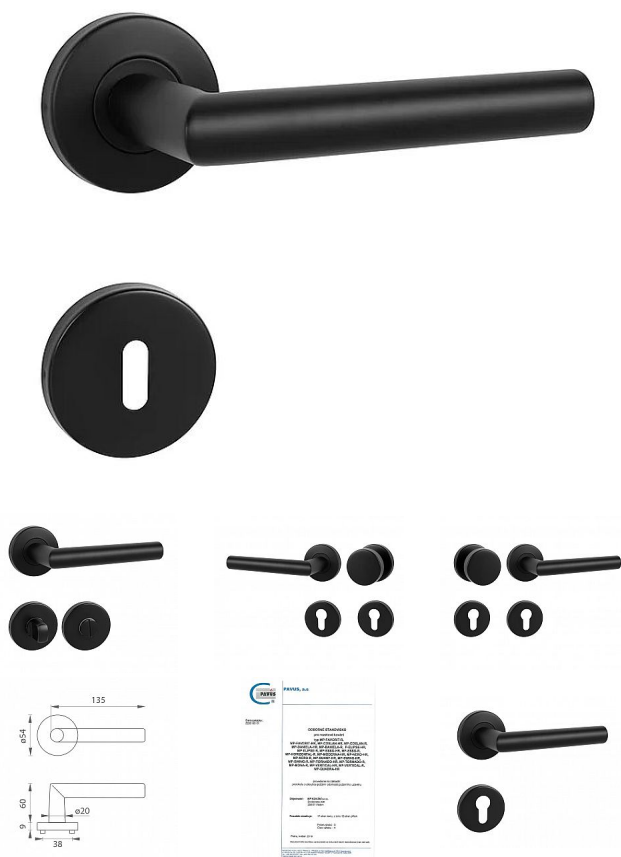

# MP - FAVORIT - R BS černá mat interiérové kování (VISION)

» DVEŘNÍ KOVÁNÍ » INTERIÉROVÉ » Rozetové kulaté

Značka	MP
Kód produktu	MP03751-3001

Rozetová klika na interiérové dveře s kulatou rozetou z kvalitní nerezavějící oceli, známé jako nerez a je povrchově upravena. Rozeta má průměr 54 mm a tloušťku 9 mm. Je barevně stabilní a odolná vůči opotřebení. Kování je testováno dle normy ČSN EN 1906: 2012 na 200 000 cyklů.

Konstrukce kliky:

- pouzdro z pozinkované oceli
- mosazný krček
- vratný mechanismus kliky
- kovové výstupky
- šroub na prošroubování
- nerezová krytka rozety

Z hlediska odolnosti povrchové úpravy a četnosti používání kliky je vhodná do interiérů s vysokou frekvencí pohybu lidí, např. administrativní prostory, nemocnice, prodejny, čerpačské stanice, nákupní centra apod. Rovněž do exteriérů a v některých případech i do prostředí se zvýšenou vlhkostí.

Součástí balení je spojovací materiál pro tloušťku dveří 40 - 42 mm.

Je to jen na vašem rozhodnutí, jaké provedení a jaký typ otvoru si vyberete z naší široké nabídky. V případě, že se neumíte rozhodnout, rádi vám poradíme a pomůžeme s výběrem.