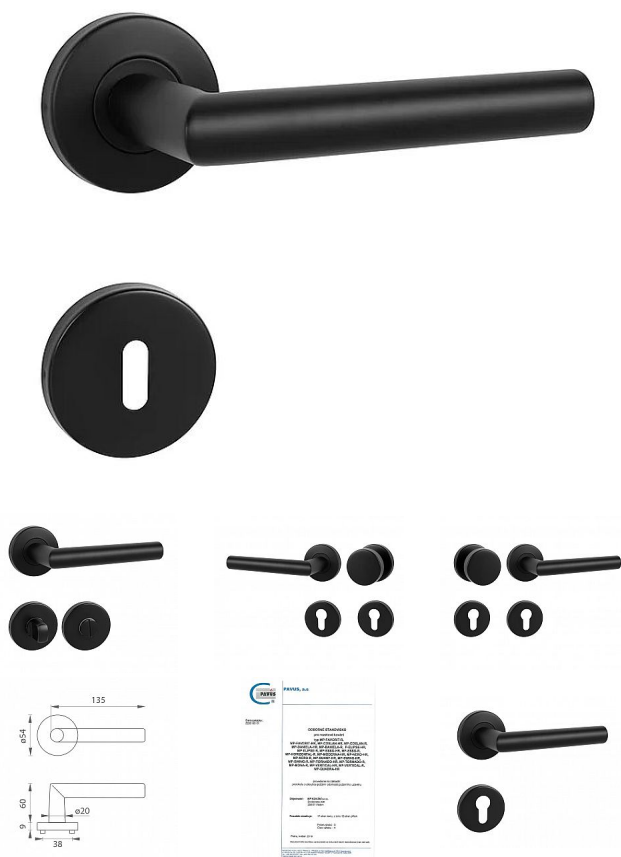

MP - FAVORIT - R BS černá mat interiérové kování (VISION)

» DVEŘNÍ KOVÁNÍ » INTERIÉROVÉ » Rozetové kulaté

Značka	MP
Kód produktu	MP03751-3001

Rozetová klika na interiérové dveře s kulatou rozetou z kvalitní nerezavějící oceli, známé jako nerez a je povrchově upravena. Rozeta má průměr 54 mm a tloušťku 9 mm. Je barevně stabilní a odolná vůči opotřebení. Kování je testováno dle normy ČSN EN 1906: 2012 na 200 000 cyklů.

Konstrukce kliky:

- pouzdro z pozinkované oceli
- mosazný krček
- vratný mechanismus kliky
- kovové výstupky
- šroub na prošroubování
- nerezová krytka rozety

Z hlediska odolnosti povrchové úpravy a četnosti používání kliky je vhodná do interiérů s vysokou frekvencí pohybu lidí, např. administrativní prostory, nemocnice, prodejny, čerpací stanice, nákupní centra apod. Rovněž do exteriérů a v některých případech i do prostředí se zvýšenou vlhkostí.

Součástí balení je spojovací materiál pro tloušťku dveří 40 - 42 mm.

Je to jen na vašem rozhodnutí, jaké provedení a jaký typ otvoru si vyberete z naší široké nabídky. V případě, že se neumíte rozhodnout, rádi vám poradíme a pomůžeme s výběrem.