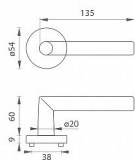

# MP - FAVORIT - R BS černá mat na klíč

» DVEŘNÍ KOVÁNÍ » INTERIÉROVÉ » Rozetové kulaté

EAN 8584138394054

Značka MP

Kód produktu 03751-3001

Rozetová klika na interiérové dveře s kulatou rozetou z kvalitní nerezavějící oceli, známé jako nerez a je povrchově upravena. Rozeta má průměr 54 mm a tloušťku 9 mm. Je barevně stabilní a odolná vůči opotřebení. Kování je testováno dle normy ČSN EN 1906: 2012 na 200 000 cyklů.

Součástí balení je spojovací materiál pro tloušťku dveří 40 - 42 mm.

Je to jen na vašem rozhodnutí, jaké provedení a jaký typ otvoru si vyberete z naší široké nabídky. V případě, že se neumíte rozhodnout, rádi vám poradíme a pomůžeme s výběrem.