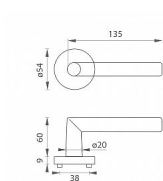

MP - FAVORIT - R BS černá mat na klíč

» DVEŘNÍ KOVÁNÍ » INTERIÉROVÉ » Rozetové kulaté

EAN	8584138394054
Značka	MP
Kód produktu	03751-3001
Balení	0 ks

Rozetová klika na interiérové dveře s kulatou rozetou z kvalitní nerezavějící oceli, známé jako nerez a je povrchově upravena. Rozeta má průměr 54 mm a tloušťku 9 mm. Je barevně stabilní a odolná vůči opotřebení. Kování je testováno dle normy ČSN EN 1906: 2012 na 200 000 cyklů.

Součástí balení je spojovací materiál pro tloušťku dveří 40 - 42 mm.

Je to jen na vašem rozhodnutí, jaké provedení a jaký typ otvoru si vyberete z naší široké nabídky. V případě, že se neumíte rozhodnout, rádi vám poradíme a pomůžeme s výběrem.