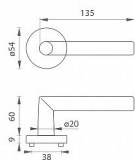

MP - FAVORIT - R BS černá mat na klíč

» DVEŘNÍ KOVÁNÍ » INTERIÉROVÉ » Rozetové kulaté

EAN 8584138394054

Značka MP

Kód produktu 03751-3001

Rozetová klika na interiérové dveře s kulatou rozetou z kvalitní nerezavějící oceli, známé jako nerez a je povrchově upravena. Rozeta má průměr 54 mm a tloušťku 9 mm. Je barevně stabilní a odolná vůči opotřebení. Kování je testováno dle normy ČSN EN 1906: 2012 na 200 000 cyklů.

Součástí balení je spojovací materiál pro tloušťku dveří 40 - 42 mm.

Je to jen na vašem rozhodnutí, jaké provedení a jaký typ otvoru si vyberete z naší široké nabídky. V případě, že se neumíte rozhodnout, rádi vám poradíme a pomůžeme s výběrem.