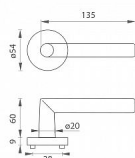

MP - FAVORIT - R BS černá mat na vložku klika+koule, LEVA

» DVEŘNÍ KOVÁNÍ » INTERIÉROVÉ » Rozetové kulaté

EAN 8584138394085

Značka MP

Kód produktu 03751-3009

Rozetová klika na interiérové dveře s kulatou rozetou z kvalitní nerezavějící oceli, známé jako nerez a je povrchově upravena. Rozeta má průměr 54 mm a tloušťku 9 mm. Je barevně stabilní a odolná vůči opotřebení. Kování je testováno dle normy ČSN EN 1906: 2012 na 200 000 cyklů.