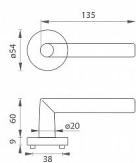

# MP - FAVORIT - R BS černá mat na vložku klika+koule, LEVA

» DVEŘNÍ KOVÁNÍ » INTERIÉROVÉ » Rozetové kulaté

EAN	8584138394085
Značka	MP
Kód produktu	03751-3009
Balení	0 ks

Rozetová klika na interiérové dveře s kulatou rozetou z kvalitní nerezavějící oceli, známé jako nerez a je povrchově upravena. Rozeta má průměr 54 mm a tloušťku 9 mm. Je barevně stabilní a odolná vůči opotřebení. Kování je testováno dle normy ČSN EN 1906: 2012 na 200 000 cyklů.