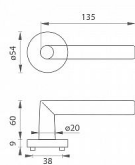

MP - FAVORIT - R BS černá mat na vložku klika+koule, LEVA

» DVEŘNÍ KOVÁNÍ » INTERIÉROVÉ » Rozetové kulaté

EAN 8584138394085

Značka MP

Kód produktu 03751-3009

Rozetová klika na interiérové dveře s kulatou rozetou z kvalitní nerezavějící oceli, známé jako nerez a je povrchově upravena. Rozeta má průměr 54 mm a tloušťku 9 mm. Je barevně stabilní a odolná vůči opotřebení. Kování je testováno dle normy ČSN EN 1906: 2012 na 200 000 cyklů.