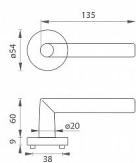

MP - FAVORIT - R BS černá mat na vložku klika+koule, PRAVA

» DVEŘNÍ KOVÁNÍ » INTERIÉROVÉ » Rozetové kulaté

EAN	8584138394092
Značka	MP
Kód produktu	03751-3011
Balení	0 ks

Rozetová klika na interiérové dveře s kulatou rozetou z kvalitní nerezavějící oceli, známé jako nerez a je povrchově upravena. Rozeta má průměr 54 mm a tloušťku 9 mm. Je barevně stabilní a odolná vůči opotřebení. Kování je testováno dle normy ČSN EN 1906: 2012 na 200 000 cyklů.