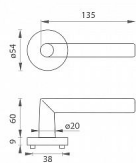

MP - FAVORIT - R BS černá mat na vložku klika+koule, PRAVA

» DVEŘNÍ KOVÁNÍ » INTERIÉROVÉ » Rozetové kulaté

EAN	8584138394092
Značka	MP
Kód produktu	03751-3011

Rozetová klika na interiérové dveře s kulatou rozetou z kvalitní nerezavějící oceli, známé jako nerez a je povrchově upravena. Rozeta má průměr 54 mm a tloušťku 9 mm. Je barevně stabilní a odolná vůči opotřebení. Kování je testováno dle normy ČSN EN 1906: 2012 na 200 000 cyklů.