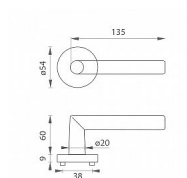

MP - FAVORIT - R BS černá mat na vložku

» DVEŘNÍ KOVÁNÍ » INTERIÉROVÉ » Rozetové kulaté

EAN 8584138394061

Značka MP

Kód produktu 03751-3004

Rozetová klika na interiérové dveře s kulatou rozetou z kvalitní nerezavějící oceli, známé jako nerez a je povrchově upravena. Rozeta má průměr 54 mm a tloušťku 9 mm. Je barevně stabilní a odolná vůči opotřebení. Kování je testováno dle normy ČSN EN 1906: 2012 na 200 000 cyklů.

Součástí balení je spojovací materiál pro tloušťku dveří 40 - 42 mm.

Je to jen na vašem rozhodnutí, jaké provedení a jaký typ otvoru si vyberete z naší široké nabídky. V případě, že se neumíte rozhodnout, rádi vám poradíme a pomůžeme s výběrem.