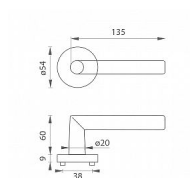

# MP - FAVORIT - R BS černá mat na vložku

» DVEŘNÍ KOVÁNÍ » INTERIÉROVÉ » Rozetové kulaté

EAN	8584138394061
Značka	MP
Kód produktu	03751-3004
Balení	0 ks

Rozetová klika na interiérové dveře s kulatou rozetou z kvalitní nerezavějící oceli, známé jako nerez a je povrchově upravena. Rozeta má průměr 54 mm a tloušťku 9 mm. Je barevně stabilní a odolná vůči opotřebení. Kování je testováno dle normy ČSN EN 1906: 2012 na 200 000 cyklů.

Součástí balení je spojovací materiál pro tloušťku dveří 40 - 42 mm.

Je to jen na vašem rozhodnutí, jaké provedení a jaký typ otvoru si vyberete z naší široké nabídky. V případě, že se neumíte rozhodnout, rádi vám poradíme a pomůžeme s výběrem.