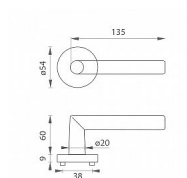

# MP - FAVORIT - R BS černá mat na vložku

» DVEŘNÍ KOVÁNÍ » INTERIÉROVÉ » Rozetové kulaté

EAN 8584138394061

Značka MP

Kód produktu 03751-3004

Rozetová klika na interiérové dveře s kulatou rozetou z kvalitní nerezavějící oceli, známé jako nerez a je povrchově upravena. Rozeta má průměr 54 mm a tloušťku 9 mm. Je barevně stabilní a odolná vůči opotřebení. Kování je testováno dle normy ČSN EN 1906: 2012 na 200 000 cyklů.

Součástí balení je spojovací materiál pro tloušťku dveří 40 - 42 mm.

Je to jen na vašem rozhodnutí, jaké provedení a jaký typ otvoru si vyberete z naší široké nabídky. V případě, že se neumíte rozhodnout, rádi vám poradíme a pomůžeme s výběrem.