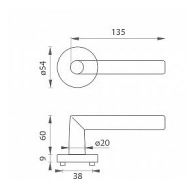

# MP - FAVORIT - R BS černá mat na WC

» DVEŘNÍ KOVÁNÍ » INTERIÉROVÉ » Rozetové kulaté

EAN	8584138394078
Značka	MP
Kód produktu	03751-3007
Balení	0 ks

Rozetová klika na interiérové dveře s kulatou rozetou z kvalitní nerezavějící oceli, známé jako nerez a je povrchově upravena. Rozeta má průměr 54 mm a tloušťku 9 mm. Je barevně stabilní a odolná vůči opotřebení. Kování je testováno dle normy ČSN EN 1906: 2012 na 200 000 cyklů.

Součástí balení je spojovací materiál pro tloušťku dveří 40 - 42 mm.

Je to jen na vašem rozhodnutí, jaké provedení a jaký typ otvoru si vyberete z naší široké nabídky. V případě, že se neumíte rozhodnout, rádi vám poradíme a pomůžeme s výběrem.