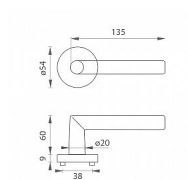

MP - FAVORIT - R BS černá mat na WC

» DVEŘNÍ KOVÁNÍ » INTERIÉROVÉ » Rozetové kulaté

EAN 8584138394078

Značka MP

Kód produktu 03751-3007

Rozetová klika na interiérové dveře s kulatou rozetou z kvalitní nerezavějící oceli, známé jako nerez a je povrchově upravena. Rozeta má průměr 54 mm a tloušťku 9 mm. Je barevně stabilní a odolná vůči opotřebení. Kování je testováno dle normy ČSN EN 1906: 2012 na 200 000 cyklů.

Součástí balení je spojovací materiál pro tloušťku dveří 40 - 42 mm.

Je to jen na vašem rozhodnutí, jaké provedení a jaký typ otvoru si vyberete z naší široké nabídky. V případě, že se neumíte rozhodnout, rádi vám poradíme a pomůžeme s výběrem.