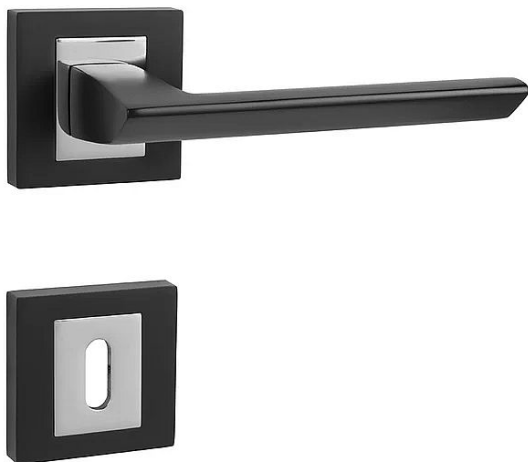

# MP - JASPER HR klíč BS/OC

» DVEŘNÍ KOVÁNÍ » INTERIÉROVÉ » Rozetové hranaté

EAN	8584138434149
Značka	MP
Kód produktu	03751-1942
Balení	0 ks

Rozetová klika na interiérové dveře s hranatou rozetou je vyrobena odléváním z kvalitních slitin zinku a hliníku a je povrchově upravena. Rozeta má rozměry 52 mm x 52 mm a tloušťku 10 mm. Klika je povrchově upravována galvanizací a vyznačuje se vysokou odolností proti korozi. Kování je testováno na 100 000 cyklů.

Konstrukce kliky:

- pouzdro ze slitiny zinku
- vratný mechanismus kliky
- kovové výstupky
- šroub na prošroubování
- krytka rozety ze slitiny zinku

Z hlediska odolnosti povrchové úpravy a četnosti používání kliky je vhodná do interiérů s nízkou frekvencí pohybu lidí, např. byty, rodinné domy apod.

Součástí balení je spojovací materiál pro tloušťku dveří 40 - 42 mm.

Dostupnost na hlavním skladě: skladem u dodavatele

## Parametry

Značka	MP
Barva	Černá