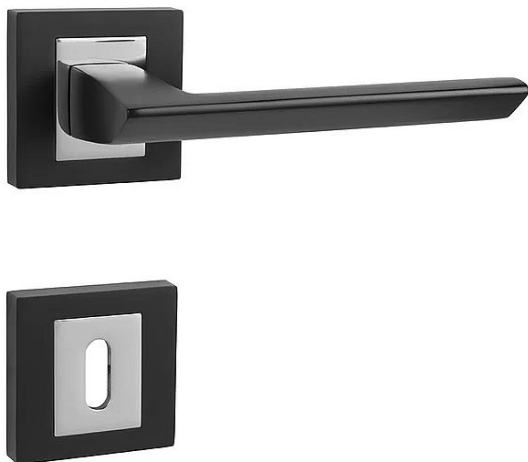

MP - JASPER HR klíč BS/OC

» DVEŘNÍ KOVÁNÍ » INTERIÉROVÉ » Rozetové hranaté

EAN	8584138434149
Značka	MP
Kód produktu	03751-1942
Balení	0 ks

Rozetová klika na interiérové dveře s hranatou rozetou je vyrobena odléváním z kvalitních slitin zinku a hliníku a je povrchově upravena. Rozeta má rozměry 52 mm x 52 mm a tloušťku 10 mm. Klika je povrchově upravována galvanizací a vyznačuje se vysokou odolností proti korozi. Kování je testováno na 100 000 cyklů.

Konstrukce kliky:

- pouzdro ze slitiny zinku
- vratný mechanismus kliky
- kovové výstupky
- šroub na prošroubování
- krytka rozety ze slitiny zinku

Z hlediska odolnosti povrchové úpravy a četnosti používání kliky je vhodná do interiérů s nízkou frekvencí pohybu lidí, např. byty, rodinné domy apod.

Součástí balení je spojovací materiál pro tloušťku dveří 40 - 42 mm.

Dostupnost na hlavním skladě: skladem u dodavatele

Parametry

Značka	MP
Barva	Černá