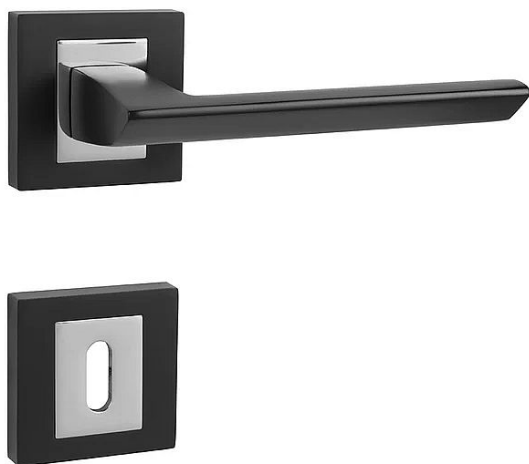

MP - JASPER HR klíč BS/OC

» DVEŘNÍ KOVÁNÍ » INTERIÉROVÉ » Rozetové hranaté

EAN 8584138434149

Značka MP

Kód produktu 03751-1942

Rozetová klika na interiérové dveře s hranatou rozetou je vyrobena odléváním z kvalitních slitin zinku a hliníku a je povrchově upravena. Rozeta má rozměry 52 mm x 52 mm a tloušťku 10 mm. Klika je povrchově upravována galvanizací a vyznačuje se vysokou odolností proti korozi. Kování je testováno na 100 000 cyklů.

Konstrukce kliky:

- pouzdro ze slitiny zinku
- vratný mechanismus kliky
- kovové výstupky
- šroub na prošroubování
- krytka rozety ze slitiny zinku

Z hlediska odolnosti povrchové úpravy a četnosti používání kliky je vhodná do interiérů s nízkou frekvencí pohybu lidí, např. byty, rodinné domy apod.

Součástí balení je spojovací materiál pro tloušťku dveří 40 - 42 mm.

Dostupnost sklad SEZAM :

u dodavatele

Dostupné sklad dodavatele:

sklad dodavatele

Parametry

Značka MP

Barva Černá