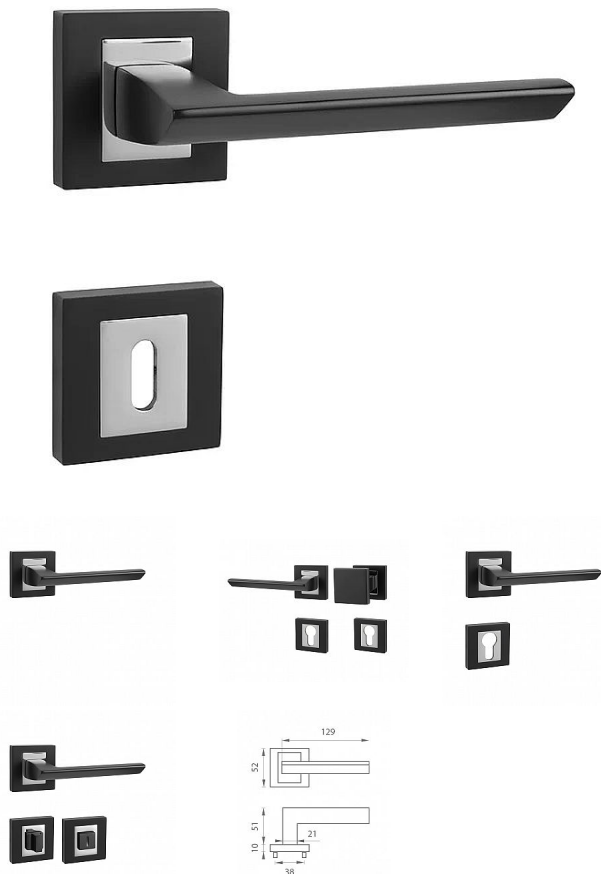

MP - JASPER HR rozetové kování Černá matná/chrom lesklý BS/OC

» DVEŘNÍ KOVÁNÍ » INTERIÉROVÉ » Rozetové hranaté

Značka	MP
Kód produktu	MP03751-1940

Rozetová klika na interiérové dveře s hranatou rozetou je vyrobena odléváním z kvalitních slitin zinku a hliníku a je povrchově upravena. Rozeta má rozměry 52 mm x 52 mm a tloušťku 10 mm. Klika je povrchově upravována galvanizací a vyznačuje se vysokou odolností proti korozi. Kování je testováno na 100 000 cyklů.

Konstrukce kliky:

- pouzdro ze slitiny zinku
- vratný mechanismus kliky
- kovové výstupky
- šroub na prošroubování
- krytka rozety ze slitiny zinku

Z hlediska odolnosti povrchové úpravy a četnosti používání kliky je vhodná do interiérů s nízkou frekvencí pohybu lidí, např. byty, rodinné domy apod.

Součástí balení je spojovací materiál pro tloušťku dveří 40 - 42 mm.

Dostupnost sklad SEZAM : u dodavatele
Dostupné sklad dodavatele: momentálně nedostupné

Parametry

Značka	MP
--------	----