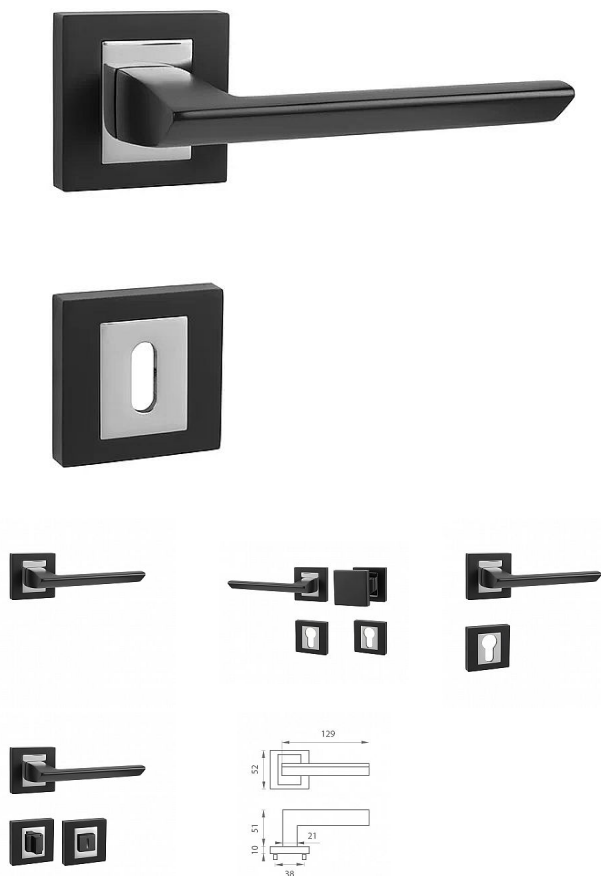

# MP - JASPER HR rozetové kování Černá matná/chrom lesklý BS/OC

» DVEŘNÍ KOVÁNÍ » INTERIÉROVÉ » Rozetové hranaté

Značka	MP
Kód produktu	MP03751-1940

Rozetová klika na interiérové dveře s hranatou rozetou je vyrobena odléváním z kvalitních slitin zinku a hliníku a je povrchově upravena. Rozeta má rozměry 52 mm x 52 mm a tloušťku 10 mm. Klika je povrchově upravována galvanizací a vyznačuje se vysokou odolností proti korozi. Kování je testováno na 100 000 cyklů.

Konstrukce kliky:

- pouzdro ze slitiny zinku
- vratný mechanismus kliky
- kovové výstupky
- šroub na prošroubování
- krytka rozety ze slitiny zinku

Z hlediska odolnosti povrchové úpravy a četnosti používání kliky je vhodná do interiérů s nízkou frekvencí pohybu lidí, např. byty, rodinné domy apod.

Součástí balení je spojovací materiál pro tloušťku dveří 40 - 42 mm.

Dostupnost sklad SEZAM : u dodavatele  
Dostupné sklad dodavatele: momentálně nedostupné