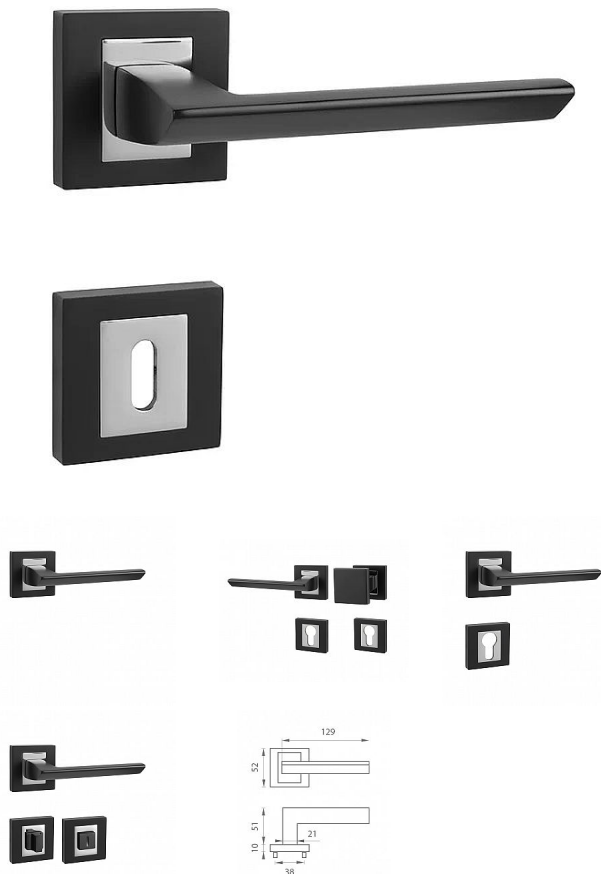

# MP - JASPER HR rozetové kování Černá matná/chrom lesklý BS/OC

» DVEŘNÍ KOVÁNÍ » INTERIÉROVÉ » Rozetové hranaté

Značka	MP
Kód produktu	MP03751-1940

Rozetová klika na interiérové dveře s hranatou rozetou je vyrobena odléváním z kvalitních slitin zinku a hliníku a je povrchově upravena. Rozeta má rozměry 52 mm x 52 mm a tloušťku 10 mm. Klika je povrchově upravována galvanizací a vyznačuje se vysokou odolností proti korozi. Kování je testováno na 100 000 cyklů.

Konstrukce kliky:

- pouzdro ze slitiny zinku
- vratný mechanismus kliky
- kovové výstupky
- šroub na prošroubování
- krytka rozety ze slitiny zinku

Z hlediska odolnosti povrchové úpravy a četnosti používání kliky je vhodná do interiérů s nízkou frekvencí pohybu lidí, např. byty, rodinné domy apod.

Součástí balení je spojovací materiál pro tloušťku dveří 40 - 42 mm.

Dostupnost sklad SEZAM : u dodavatele  
Dostupné sklad dodavatele: momentálně nedostupné