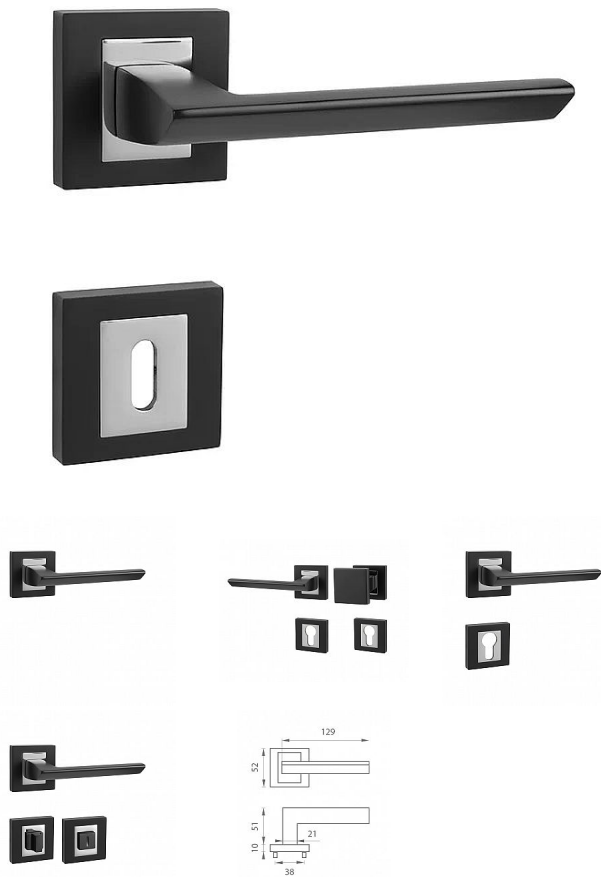

MP - JASPER HR rozetové kování Černá matná/chrom lesklý BS/OC

» DVEŘNÍ KOVÁNÍ » INTERIÉROVÉ » Rozetové hranaté

Značka	MP
Kód produktu	MP03751-1940
Balení	0 ks

Rozetová klika na interiérové dveře s hranatou rozetou je vyrobena odléváním z kvalitních slitin zinku a hliníku a je povrchově upravena. Rozeta má rozměry 52 mm x 52 mm a tloušťku 10 mm. Klika je povrchově upravována galvanizací a vyznačuje se vysokou odolností proti korozi. Kování je testováno na 100 000 cyklů.

Konstrukce kliky:

- pouzdro ze slitiny zinku
- vratný mechanismus kliky
- kovové výstupky
- šroub na prošroubování
- krytka rozety ze slitiny zinku

Z hlediska odolnosti povrchové úpravy a četnosti používání kliky je vhodná do interiérů s nízkou frekvencí pohybu lidí, např. byty, rodinné domy apod.

Součástí balení je spojovací materiál pro tloušťku dveří 40 - 42 mm.

Dostupnost na hlavním skladě: skladem u dodavatele

Parametry

Značka	MP
--------	----