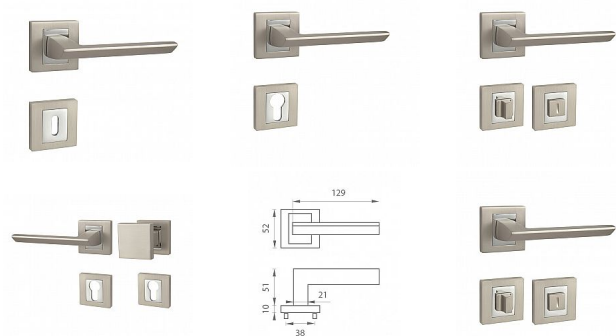

MP - JASPER HR rozetové kování Nikl perla/chrom lesklý NP/OC

» DVEŘNÍ KOVÁNÍ » INTERIÉROVÉ » Rozetové hranaté

Značka	MP
Kód produktu	MP03751-1952

Rozetová klika na interiérové dveře s hranatou rozetou je vyrobena odléváním z kvalitních slitin zinku a hliníku a je povrchově upravena. Rozeta má rozměry 52 mm x 52 mm a tloušťku 10 mm. Klika je povrchově upravována galvanizací a vyznačuje se vysokou odolností proti korozi. Kování je testováno na 100 000 cyklů.

Konstrukce kliky:

- pouzdro ze slitiny zinku
- vratný mechanismus kliky
- kovové výstupky
- šroub na prošroubování
- krytka rozety ze slitiny zinku

Z hlediska odolnosti povrchové úpravy a četnosti používání kliky je vhodná do interiérů s nízkou frekvencí pohybu lidí, např. byty, rodinné domy apod.

Součástí balení je spojovací materiál pro tloušťku dveří 40 - 42 mm.

Dostupnost sklad SEZAM : u dodavatele
Dostupné sklad dodavatele: momentálně nedostupné

Parametry

Značka	MP
--------	----