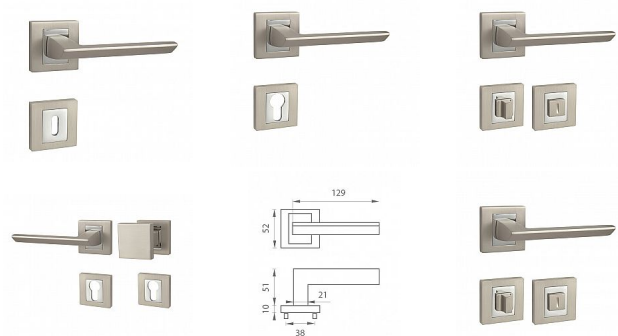

MP - JASPER HR rozetové kování Nikl perla/chrom lesklý NP/OC

» DVEŘNÍ KOVÁNÍ » INTERIÉROVÉ » Rozetové hranaté

Značka	MP
Kód produktu	MP03751-1952
Balení	0 ks

Rozetová klika na interiérové dveře s hranatou rozetou je vyrobena odléváním z kvalitních slitin zinku a hliníku a je povrchově upravena. Rozeta má rozměry 52 mm x 52 mm a tloušťku 10 mm. Klika je povrchově upravována galvanizací a vyznačuje se vysokou odolností proti korozi. Kování je testováno na 100 000 cyklů.

Konstrukce kliky:

- pouzdro ze slitiny zinku
- vratný mechanismus kliky
- kovové výstupky
- šroub na prošroubování
- krytka rozety ze slitiny zinku

Z hlediska odolnosti povrchové úpravy a četnosti používání kliky je vhodná do interiérů s nízkou frekvencí pohybu lidí, např. byty, rodinné domy apod.

Součástí balení je spojovací materiál pro tloušťku dveří 40 - 42 mm.

Dostupnost na hlavním skladě: skladem u dodavatele

Parametry

Značka	MP
--------	----