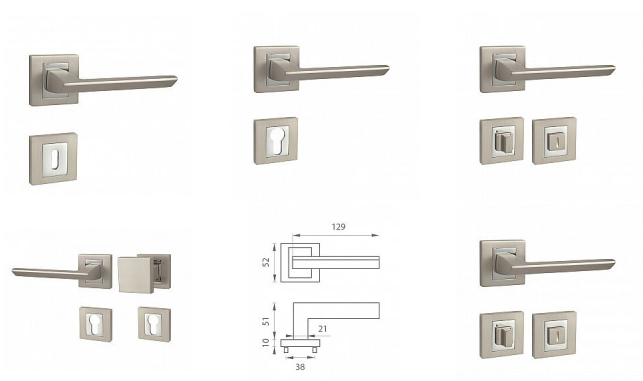

MP - JASPER HR rozetové kování Nikl perla/chrom lesklý NP/OC

» DVEŘNÍ KOVÁNÍ » INTERIÉROVÉ » Rozetové hranaté

Značka	MP
Kód produktu	MP03751-1952
Balení	0 ks

Rozetová klika na interiérové dveře s hranatou rozetou je vyrobena odléváním z kvalitních slitin zinku a hliníku a je povrchově upravena. Rozeta má rozměry 52 mm x 52 mm a tloušťku 10 mm. Klika je povrchově upravována galvanizací a vyznačuje se vysokou odolností proti korozi. Kování je testováno na 100 000 cyklů.

Konstrukce kliky:

- pouzdro ze slitiny zinku
- vratný mechanismus kliky
- kovové výstupky
- šroub na prošroubování
- krytka rozety ze slitiny zinku

Z hlediska odolnosti povrchové úpravy a četnosti používání kliky je vhodná do interiérů s nízkou frekvencí pohybu lidí, např. byty, rodinné domy apod.

Součástí balení je spojovací materiál pro tloušťku dveří 40 - 42 mm.

Dostupnost na hlavním skladě: skladem u dodavatele

Parametry

Značka	MP
--------	----