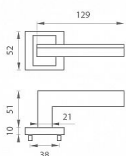

# MP - JASPER HR rozetové kování Titan/chrom lesklý T/OC

» DVEŘNÍ KOVÁNÍ » INTERIÉROVÉ » Rozetové hranaté

Značka	MP
Kód produktu	MP03751-1964
Balení	0 ks

Rozetová klika na interiérové dveře s hranatou rozetou je vyrobena odléváním z kvalitních slitin zinku a hliníku a je povrchově upravena. Rozeta má rozměry 52 mm x 52 mm a tloušťku 10 mm. Klika je povrchově upravována galvanizací a vyznačuje se vysokou odolností proti korozi. Kování je testováno na 100 000 cyklů.

Konstrukce kliky:

- pouzdro ze slitiny zinku
- vratný mechanismus kliky
- kovové výstupky
- šroub na prošroubování
- krytka rozety ze slitiny zinku

Z hlediska odolnosti povrchové úpravy a četnosti používání kliky je vhodná do interiérů s nízkou frekvencí pohybu lidí, např. byty, rodinné domy apod.

Součástí balení je spojovací materiál pro tloušťku dveří 40 - 42 mm.

Dostupnost na hlavním skladě: skladem u dodavatele