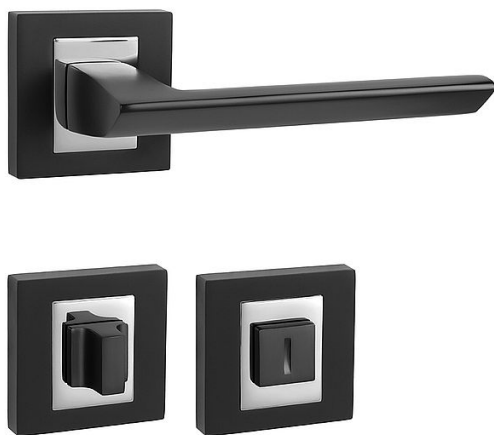

MP - JASPER HR WC BS/OC

» DVEŘNÍ KOVÁNÍ » INTERIÉROVÉ » Rozetové hranaté

EAN	8584138434163
Značka	MP
Kód produktu	03751-1946
Balení	0 ks

Rozetová klika na interiérové dveře s hranatou rozetou je vyrobena odléváním z kvalitních slitin zinku a hliníku a je povrchově upravena. Rozeta má rozměry 52 mm x 52 mm a tloušťku 10 mm. Klika je povrchově upravována galvanizací a vyznačuje se vysokou odolností proti korozi. Kování je testováno na 100 000 cyklů.

Konstrukce kliky:

- pouzdro ze slitiny zinku
- vratný mechanismus kliky
- kovové výstupky
- šroub na prošroubování
- krytka rozety ze slitiny zinku

Z hlediska odolnosti povrchové úpravy a četnosti používání kliky je vhodná do interiérů s nízkou frekvencí pohybu lidí, např. byty, rodinné domy apod.

Součástí balení je spojovací materiál pro tloušťku dveří 40 - 42 mm.

Dostupnost na hlavním skladě: skladem u dodavatele

Parametry

Značka	MP
Barva	Černá