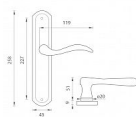

MP - JULIA - SO klíč 72 OBA

» DVEŘNÍ KOVÁNÍ » INTERIÉROVÉ » Štítové

EAN	8584138355567
Značka	MP
Kód produktu	03751-1428
Balení	0 ks

na objednávku

Štítová klika na interiérové dveře s oválným štítem je vyrobená z materiálů vysoké kvality - mosaz a je povrchově upravená.

Oválný štít má rozměry 45 mm x 258 mm.

Klika z řady MP line obsahuje vratný mechanismus.

Dostupnost na hlavním skladě: skladem u dodavatele

Parametry

Značka	MP
Barva	Surová mosaz
Rozteč	72