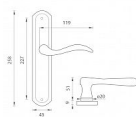

MP - JULIA - SO klíč 72 OGS

» DVEŘNÍ KOVÁNÍ » INTERIÉROVÉ » Štítové

EAN	8584138355468
Značka	MP
Kód produktu	03751-1448
Balení	0 ks

Štítová klika na interiérové dveře s oválným štítem je vyrobená z materiálů vysoké kvality - mosaz a je povrchově upravená.

Oválný štít má rozměry 45 mm x 258 mm.

Klika z řady MP line obsahuje vratný mechanismus.

Dostupnost na hlavním skladě: skladem u dodavatele

Parametry

Značka	MP
Barva	Bronz, F4 bronz elox
Rozteč	72