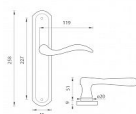

MP - JULIA - SO klíč 72 OLV

» DVEŘNÍ KOVÁNÍ » INTERIÉROVÉ » Štítové

EAN	8584138355369
Značka	MP
Kód produktu	03751-1470
Balení	0 ks

Štítová klika na interiérové dveře s oválným štítem je vyrobená z materiálů vysoké kvality - mosaz a je povrchově upravená.

Oválný štít má rozměry 45 mm x 258 mm.

Klika z řady MP line obsahuje vratný mechanismus.

Dostupnost na hlavním skladě: skladem u dodavatele

Parametry

Značka	MP
Barva	Mosaz lesk
Rozteč	72