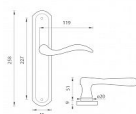

# MP - JULIA - SO klíč 72 OLV

» DVEŘNÍ KOVÁNÍ » INTERIÉROVÉ » Štítové

EAN	8584138355369
Značka	MP
Kód produktu	03751-1470
Balení	0 ks

Štítová klika na interiérové dveře s oválným štítem je vyrobená z materiálů vysoké kvality - mosaz a je povrchově upravená.

Oválný štít má rozměry 45 mm x 258 mm.

Klika z řady MP line obsahuje vratný mechanismus.

Dostupnost na hlavním skladě: skladem u dodavatele

## Parametry

Značka	MP
Barva	Mosaz lesk
Rozteč	72