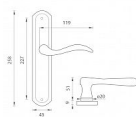

MP - JULIA - SO klíč 90 OBA

» DVEŘNÍ KOVÁNÍ » INTERIÉROVÉ » Štítové

EAN	8584138355574
Značka	MP
Kód produktu	03751-1430
Balení	0 ks

na objednávku

Štítová klika na interiérové dveře s oválným štítem je vyrobená z materiálů vysoké kvality - mosaz a je povrchově upravená.

Oválný štít má rozměry 45 mm x 258 mm.

Klika z řady MP line obsahuje vratný mechanismus.

Dostupnost na hlavním skladě: skladem u dodavatele

Parametry

Značka	MP
Barva	Surová mosaz
Rozteč	90