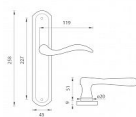

MP - JULIA - SO klíč 90 OGS

» DVEŘNÍ KOVÁNÍ » INTERIÉROVÉ » Štítové

EAN	8584138355475
Značka	MP
Kód produktu	03751-1450
Balení	0 ks

Štítová klika na interiérové dveře s oválným štítem je vyrobená z materiálů vysoké kvality - mosaz a je povrchově upravená.

Oválný štít má rozměry 45 mm x 258 mm.

Klika z řady MP line obsahuje vratný mechanismus.

Dostupnost na hlavním skladě: skladem u dodavatele

Parametry

Značka	MP
Barva	Bronz, F4 bronz elox
Rozteč	90