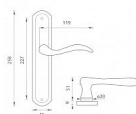

# MP - JULIA - SO klíč 90 OLV

» DVEŘNÍ KOVÁNÍ » INTERIÉROVÉ » Štítové

EAN	8584138355376
Značka	MP
Kód produktu	03751-1468
Balení	0 ks

Štítová klika na interiérové dveře s oválným štítem je vyrobená z materiálů vysoké kvality - mosaz a je povrchově upravená.

Oválný štít má rozměry 45 mm x 258 mm.

Klika z řady MP line obsahuje vratný mechanismus.

Dostupnost na hlavním skladě: skladem u dodavatele

## Parametry

Značka	MP
Barva	Mosaz lesk
Rozteč	90