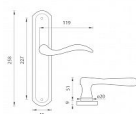

MP - JULIA - SO klíč 90 OLV

» DVEŘNÍ KOVÁNÍ » INTERIÉROVÉ » Štítové

EAN	8584138355376
Značka	MP
Kód produktu	03751-1468
Balení	0 ks

Štítová klika na interiérové dveře s oválným štítem je vyrobená z materiálů vysoké kvality - mosaz a je povrchově upravená.

Oválný štít má rozměry 45 mm x 258 mm.

Klika z řady MP line obsahuje vratný mechanismus.

Dostupnost na hlavním skladě: skladem u dodavatele

Parametry

Značka	MP
Barva	Mosaz lesk
Rozteč	90