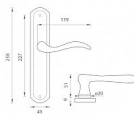

MP - JULIA - SO vložka 72 KO/KL Li OBA

» DVEŘNÍ KOVÁNÍ » INTERIÉROVÉ » Štítové

EAN	8584138355628
Značka	MP
Kód produktu	03751-1440
Balení	0 ks

na objednávku

Štítová klika na interiérové dveře s oválným štítem je vyrobená z materiálů vysoké kvality - mosaz a je povrchově upravená.

Oválný štít má rozměry 45 mm x 258 mm.

Klika z řady MP line obsahuje vratný mechanismus.

Dostupnost na hlavním skladě: skladem u dodavatele

Parametry

Značka	MP
Barva	Surová mosaz
Rozteč	72