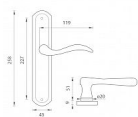

MP - JULIA - SO vložka 72 OGS

» DVEŘNÍ KOVÁNÍ » INTERIÉROVÉ » Štítové

| | |
|--------------|---------------|
| EAN | 8584138355482 |
| Značka | MP |
| Kód produktu | 03751-1452 |

Štítová klika na interiérové dveře s oválným štítem je vyrobená z materiálů vysoké kvality - mosaz a je povrchově upravená.

Oválný štít má rozměry 45 mm x 258 mm.

Klika z řady MP line obsahuje vratný mechanismus.

Dostupnost sklad SEZAM :
Dostupné sklad dodavatele:

u dodavatele
sklad dodavatele

Parametry

| | |
|--------|----------------------|
| Značka | MP |
| Barva | Bronz, F4 bronz elox |
| Rozteč | 72 |