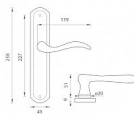

MP - JULIA - SO vložka 90 KO/KL LI OGS

» DVEŘNÍ KOVÁNÍ » INTERIÉROVÉ » Štítové

EAN	8584138355543
Značka	MP
Kód produktu	03751-1464
Balení	0 ks

Štítová klika na interiérové dveře s oválným štítem je vyrobená z materiálů vysoké kvality - mosaz a je povrchově upravená.

Oválný štít má rozměry 45 mm x 258 mm.

Klika z řady MP line obsahuje vratný mechanismus.

Dostupnost na hlavním skladě: skladem u dodavatele

Parametry

Značka	MP
Barva	Bronz, F4 bronz elox
Rozteč	90