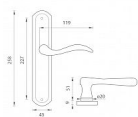

MP - JULIA - SO vložka 90 KO/KL LI OGS

» DVEŘNÍ KOVÁNÍ » INTERIÉROVÉ » Štítové

EAN	8584138355543
Značka	MP
Kód produktu	03751-1464

Štítová klika na interiérové dveře s oválným štítem je vyrobená z materiálů vysoké kvality - mosaz a je povrchově upravená.

Oválný štít má rozměry 45 mm x 258 mm.

Klika z řady MP line obsahuje vratný mechanismus.

Dostupnost sklad SEZAM : u dodavatele
Dostupné sklad dodavatele: sklad dodavatele

Parametry

Značka	MP
Barva	Bronz, F4 bronz elox
Rozteč	90