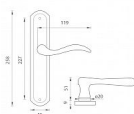

MP - JULIA - SO WC 90 OGS

» DVEŘNÍ KOVÁNÍ » INTERIÉROVÉ » Štítové

EAN	8584138355512
Značka	MP
Kód produktu	03751-1458

Štítová klika na interiérové dveře s oválným štítem je vyrobená z materiálů vysoké kvality - mosaz a je povrchově upravená.

Oválný štít má rozměry 45 mm x 258 mm.

Klika z řady MP line obsahuje vratný mechanismus.

Dostupnost sklad SEZAM : u dodavatele
Dostupné sklad dodavatele: sklad dodavatele

Parametry

Značka	MP
Barva	Bronz, F4 bronz elox
Rozteč	90