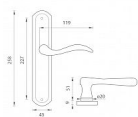

MP - JULIA - SO WC 90 OGS

» DVEŘNÍ KOVÁNÍ » INTERIÉROVÉ » Štítové

EAN	8584138355512
Značka	MP
Kód produktu	03751-1458

Štítová klika na interiérové dveře s oválným štítem je vyrobená z materiálů vysoké kvality - mosaz a je povrchově upravená.

Oválný štít má rozměry 45 mm x 258 mm.

Klika z řady MP line obsahuje vratný mechanismus.

Dostupnost sklad SEZAM :
Dostupné sklad dodavatele:

u dodavatele
sklad dodavatele

Parametry

Značka	MP
Barva	Bronz, F4 bronz elox
Rozteč	90