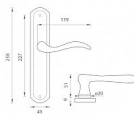

# MP - JULIA - SO WC 90 OGS

» DVEŘNÍ KOVÁNÍ » INTERIÉROVÉ » Štítové

EAN	8584138355512
Značka	MP
Kód produktu	03751-1458
Balení	0 ks

Štítová klika na interiérové dveře s oválným štítem je vyrobená z materiálů vysoké kvality - mosaz a je povrchově upravená.

Oválný štít má rozměry 45 mm x 258 mm.

Klika z řady MP line obsahuje vratný mechanismus.

Dostupnost na hlavním skladě: skladem u dodavatele

## Parametry

Značka	MP
Barva	Bronz, F4 bronz elox
Rozteč	90