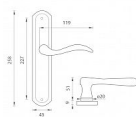

MP - JULIA štítové kování Antik bronz OBA

» DVEŘNÍ KOVÁNÍ » INTERIÉROVÉ » Štítové

Značka	MP
Kód produktu	MP03751-1428
Balení	0 ks

na objednávku

Štítová klika na interiérové dveře s oválným štítem je vyrobená z materiálů vysoké kvality - mosaz a je povrchově upravená.

Oválný štít má rozměry 45 mm x 258 mm.

Klika z řady MP line obsahuje vratný mechanismus.

Dostupnost na hlavním skladě: skladem u dodavatele

Parametry

Značka	MP
--------	----