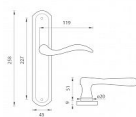

# MP - JULIA štítové kování Bronz česaný matný OGS

» DVEŘNÍ KOVÁNÍ » INTERIÉROVÉ » Štítové

Značka	MP
Kód produktu	MP03751-1448
Balení	0 ks

Štítová klika na interiérové dveře s oválným štítem je vyrobená z materiálů vysoké kvality - mosaz a je povrchově upravená.

Oválný štít má rozměry 45 mm x 258 mm.

Klika z řady MP line obsahuje vratný mechanismus.

Dostupnost na hlavním skladě: skladem u dodavatele