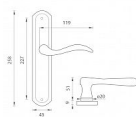

# MP - JULIA štítové kování Bronz česaný matný OGS

» DVEŘNÍ KOVÁNÍ » INTERIÉROVÉ » Štítové

|              |              |
|--------------|--------------|
| Značka       | MP           |
| Kód produktu | MP03751-1448 |
| Balení       | 0 ks         |

Štítová klika na interiérové dveře s oválným štítem je vyrobená z materiálů vysoké kvality - mosaz a je povrchově upravená.

Oválný štít má rozměry 45 mm x 258 mm.

Klika z řady MP line obsahuje vratný mechanismus.