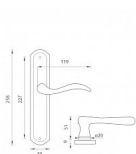

MP - JULIA štítové kování Mosaz leštěná lakovaná OLV

» DVEŘNÍ KOVÁNÍ » INTERIÉROVÉ » Štítové

Značka	MP
Kód produktu	MP03751-1468
Balení	0 ks

Štítová klika na interiérové dveře s oválným štítem je vyrobená z materiálů vysoké kvality - mosaz a je povrchově upravená.

Oválný štít má rozměry 45 mm x 258 mm.

Klika z řady MP line obsahuje vratný mechanismus.

Dostupnost na hlavním skladě: skladem u dodavatele

Parametry

Značka	MP
--------	----