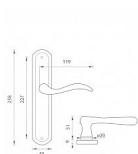

MP - JULIA štítové kování Mosaz leštěná lakovaná OLV

» DVEŘNÍ KOVÁNÍ » INTERIÉROVÉ » Štítové

Značka	MP
Kód produktu	MP03751-1468
Balení	0 ks

Štítová klika na interiérové dveře s oválným štítem je vyrobená z materiálů vysoké kvality - mosaz a je povrchově upravená.

Oválný štít má rozměry 45 mm x 258 mm.

Klika z řady MP line obsahuje vratný mechanismus.

Dostupnost na hlavním skladě: skladem u dodavatele

Parametry

Značka	MP
--------	----