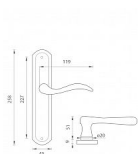

MP - JULIA štítové kování Mosaz leštěná lakovaná OLV

» DVEŘNÍ KOVÁNÍ » INTERIÉROVÉ » Štítové

Značka	MP
Kód produktu	MP03751-1468

Štítová klika na interiérové dveře s oválným štítem je vyrobená z materiálů vysoké kvality - mosaz a je povrchově upravená.

Oválný štít má rozměry 45 mm x 258 mm.

Klika z řady MP line obsahuje vratný mechanismus.

Dostupnost sklad SEZAM : u dodavatele
Dostupné sklad dodavatele: momentálně nedostupné

Parametry

Značka	MP
--------	----