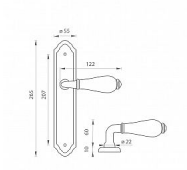

MP - LEONTINA - SO klíč 72 OBA

» DVEŘNÍ KOVÁNÍ » INTERIÉROVÉ » Štítové

EAN	8584138355970
Značka	MP
Kód produktu	03751-1764

Štítová klika na interiérové dveře s oválným štítem je vyrobená z kvalitní slitiny zinku v kombinaci s porcelánem a je povrchově upravená.

Klika z řady MP line obsahuje vratný mechanismus.

Rozměry štítu: 55 x 265 mm

Dostupnost sklad SEZAM :

u dodavatele

Dostupné sklad dodavatele:

sklad dodavatele

Parametry

Značka	MP
Barva	Surová mosaz
Rozteč	72