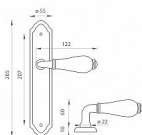

MP - LEONTINA - SO klíč 90 OBA

» DVEŘNÍ KOVÁNÍ » INTERIÉROVÉ » Štítové

EAN	8584138367089
Značka	MP
Kód produktu	03751-1766
Balení	0 ks

Štítová klika na interiérové dveře s oválným štítem je vyrobená z kvalitní slitiny zinku v kombinaci s porcelánem a je povrchově upravená.

Klika z řady MP line obsahuje vratný mechanismus.

Rozměry štítu: 55 x 265 mm

Dostupnost na hlavním skladě: skladem u dodavatele

Parametry

Značka	MP
Barva	Surová mosaz
Rozteč	90