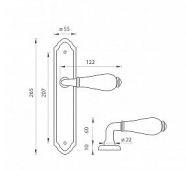

# MP - LEONTINA - SO vložka 72 KO/KL Li OBA

» DVEŘNÍ KOVÁNÍ » INTERIÉROVÉ » Štítové

EAN	8584138356007
Značka	MP
Kód produktu	03751-1776

Štítová klika na interiérové dveře s oválným štítem je vyrobená z kvalitní slitiny zinku v kombinaci s porcelánem a je povrchově upravená.

Klika z řady MP line obsahuje vratný mechanismus.

Rozměry štítu: 55 x 265 mm

Dostupnost sklad SEZAM : u dodavatele  
Dostupné sklad dodavatele: sklad dodavatele

## Parametry

Značka	MP
Barva	Surová mosaz
Rozteč	72