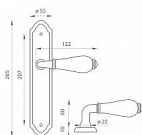

# MP - LEONTINA - SO vložka 72 KO/KL Li OBA

» DVEŘNÍ KOVÁNÍ » INTERIÉROVÉ » Štítové

EAN	8584138356007
Značka	MP
Kód produktu	03751-1776
Balení	0 ks

Štítová klika na interiérové dveře s oválným štítem je vyrobená z kvalitní slitiny zinku v kombinaci s porcelánem a je povrchově upravená.

Klika z řady MP line obsahuje vratný mechanismus.

Rozměry štítu: 55 x 265 mm

Dostupnost na hlavním skladě: skladem u dodavatele

## Parametry

Značka	MP
Barva	Surová mosaz
Rozteč	72