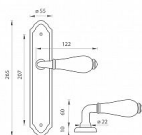

# MP - LEONTINA - SO vložka 72 KO/KL Re OBA

» DVEŘNÍ KOVÁNÍ » INTERIÉROVÉ » Štítové

EAN	8584138367119
Značka	MP
Kód produktu	03751-1778
Balení	0 ks

Štítová klika na interiérové dveře s oválným štítem je vyrobená z kvalitní slitiny zinku v kombinaci s porcelánem a je povrchově upravená.

Klika z řady MP line obsahuje vratný mechanismus.

Rozměry štítu: 55 x 265 mm

Dostupnost na hlavním skladě: skladem u dodavatele

## Parametry

Značka	MP
Barva	Surová mosaz
Rozteč	72