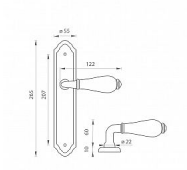

MP - LEONTINA - SO vložka 72 KO/KL Re OBA

» DVEŘNÍ KOVÁNÍ » INTERIÉROVÉ » Štítové

EAN	8584138367119
Značka	MP
Kód produktu	03751-1778

Štítová klika na interiérové dveře s oválným štítem je vyrobená z kvalitní slitiny zinku v kombinaci s porcelánem a je povrchově upravená.

Klika z řady MP line obsahuje vratný mechanismus.

Rozměry štítu: 55 x 265 mm

Dostupnost sklad SEZAM :

u dodavatele

Dostupné sklad dodavatele:

sklad dodavatele

Parametry

Značka	MP
Barva	Surová mosaz
Rozteč	72