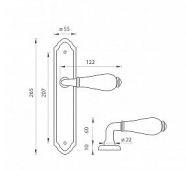

MP - LEONTINA - SO vložka 72 OBA

» DVEŘNÍ KOVÁNÍ » INTERIÉROVÉ » Štítové

EAN	8584138355987
Značka	MP
Kód produktu	03751-1768

Štítová klika na interiérové dveře s oválným štítem je vyrobená z kvalitní slitiny zinku v kombinaci s porcelánem a je povrchově upravená.

Klika z řady MP line obsahuje vratný mechanismus.

Rozměry štítu: 55 x 265 mm

Dostupnost sklad SEZAM : u dodavatele
Dostupné sklad dodavatele: sklad dodavatele

Parametry

Značka	MP
Barva	Surová mosaz
Rozteč	72