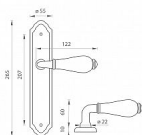

MP - LEONTINA - SO vložka 72 OBA

» DVEŘNÍ KOVÁNÍ » INTERIÉROVÉ » Štítové

EAN	8584138355987
Značka	MP
Kód produktu	03751-1768
Balení	0 ks

Štítová klika na interiérové dveře s oválným štítem je vyrobená z kvalitní slitiny zinku v kombinaci s porcelánem a je povrchově upravená.

Klika z řady MP line obsahuje vratný mechanismus.

Rozměry štítu: 55 x 265 mm

Dostupnost na hlavním skladě: skladem u dodavatele

Parametry

Značka	MP
Barva	Surová mosaz
Rozteč	72