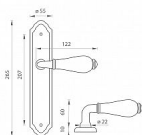

MP - LEONTINA - SO vložka 90 KO/KL Li OBA

» DVEŘNÍ KOVÁNÍ » INTERIÉROVÉ » Štítové

EAN	8584138367126
Značka	MP
Kód produktu	03751-1780
Balení	0 ks

Štítová klika na interiérové dveře s oválným štítem je vyrobená z kvalitní slitiny zinku v kombinaci s porcelánem a je povrchově upravená.

Klika z řady MP line obsahuje vratný mechanismus.

Rozměry štítu: 55 x 265 mm

Dostupnost na hlavním skladě: skladem u dodavatele

Parametry

Značka	MP
Barva	Surová mosaz
Rozteč	90