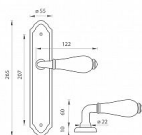

# MP - LEONTINA - SO vložka 90 KO/KL Re OBA

» DVEŘNÍ KOVÁNÍ » INTERIÉROVÉ » Štítové

EAN	8584138367133
Značka	MP
Kód produktu	03751-1782
Balení	0 ks

Štítová klika na interiérové dveře s oválným štítem je vyrobená z kvalitní slitiny zinku v kombinaci s porcelánem a je povrchově upravená.

Klika z řady MP line obsahuje vratný mechanismus.

Rozměry štítu: 55 x 265 mm

Dostupnost na hlavním skladě: skladem u dodavatele

## Parametry

Značka	MP
Barva	Surová mosaz
Rozteč	90