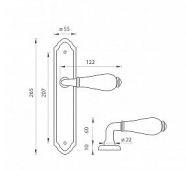

MP - LEONTINA - SO vložka 90 KO/KL Re OBA

» DVEŘNÍ KOVÁNÍ » INTERIÉROVÉ » Štítové

EAN	8584138367133
Značka	MP
Kód produktu	03751-1782

Štítová klika na interiérové dveře s oválným štítem je vyrobená z kvalitní slitiny zinku v kombinaci s porcelánem a je povrchově upravená.

Klika z řady MP line obsahuje vratný mechanismus.

Rozměry štítu: 55 x 265 mm

Dostupnost sklad SEZAM : u dodavatele
Dostupné sklad dodavatele: sklad dodavatele

Parametry

Značka	MP
Barva	Surová mosaz
Rozteč	90