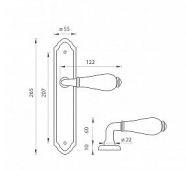

MP - LEONTINA - SO vložka 90 KO/KL Re OBA

» DVEŘNÍ KOVÁNÍ » INTERIÉROVÉ » Štítové

EAN 8584138367133

Značka MP

Kód produktu 03751-1782

Štítová klika na interiérové dveře s oválným štítem je vyrobená z kvalitní slitiny zinku v kombinaci s porcelánem a je povrchově upravená.

Klika z řady MP line obsahuje vratný mechanismus.

Rozměry štítu: 55 x 265 mm

Dostupnost sklad SEZAM :

u dodavatele

Dostupné sklad dodavatele:

sklad dodavatele

Parametry

Značka MP

Barva Surová mosaz

Rozteč 90