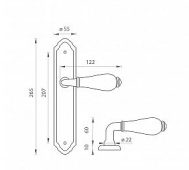

MP - LEONTINA - SO vložka 90 OBA

» DVEŘNÍ KOVÁNÍ » INTERIÉROVÉ » Štítové

EAN	8584138367096
Značka	MP
Kód produktu	03751-1770
Balení	0 ks

Štítová klika na interiérové dveře s oválným štítem je vyrobená z kvalitní slitiny zinku v kombinaci s porcelánem a je povrchově upravená.

Klika z řady MP line obsahuje vratný mechanismus.

Rozměry štítu: 55 x 265 mm

Dostupnost na hlavním skladě: skladem u dodavatele

Parametry

Značka	MP
Barva	Surová mosaz
Rozteč	90