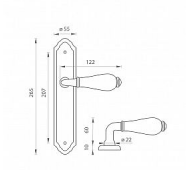

MP - LEONTINA - SO WC 72 OBA

» DVEŘNÍ KOVÁNÍ » INTERIÉROVÉ » Štítové

EAN	8584138355994
Značka	MP
Kód produktu	03751-1772
Balení	0 ks

Štítová klika na interiérové dveře s oválným štítem je vyrobená z kvalitní slitiny zinku v kombinaci s porcelánem a je povrchově upravená.

Klika z řady MP line obsahuje vratný mechanismus.

Rozměry štítu: 55 x 265 mm

Dostupnost na hlavním skladě: skladem u dodavatele

Parametry

Značka	MP
Barva	Surová mosaz
Rozteč	72