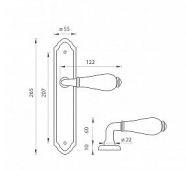

MP - LEONTINA - SO WC 72 OBA

» DVEŘNÍ KOVÁNÍ » INTERIÉROVÉ » Štítové

EAN 8584138355994

Značka MP

Kód produktu 03751-1772

Štítová klika na interiérové dveře s oválným štítem je vyrobená z kvalitní slitiny zinku v kombinaci s porcelánem a je povrchově upravená.

Klika z řady MP line obsahuje vratný mechanismus.

Rozměry štítu: 55 x 265 mm

Dostupnost sklad SEZAM :

u dodavatele

Dostupné sklad dodavatele:

sklad dodavatele

Parametry

Značka MP

Barva Surová mosaz

Rozteč 72