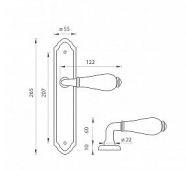

MP - LEONTINA - SO WC 90 OBA

» DVEŘNÍ KOVÁNÍ » INTERIÉROVÉ » Štítové

EAN 8584138367102

Značka MP

Kód produktu 03751-1774

Štítová klika na interiérové dveře s oválným štítem je vyrobená z kvalitní slitiny zinku v kombinaci s porcelánem a je povrchově upravená.

Klika z řady MP line obsahuje vratný mechanismus.

Rozměry štítu: 55 x 265 mm

Dostupnost sklad SEZAM :

u dodavatele

Dostupné sklad dodavatele:

sklad dodavatele

Parametry

Značka MP

Barva Surová mosaz

Rozteč 90