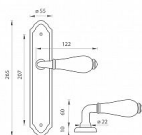

MP - LEONTINA - SO WC 90 OBA

» DVEŘNÍ KOVÁNÍ » INTERIÉROVÉ » Štítové

EAN	8584138367102
Značka	MP
Kód produktu	03751-1774
Balení	0 ks

Štítová klika na interiérové dveře s oválným štítem je vyrobená z kvalitní slitiny zinku v kombinaci s porcelánem a je povrchově upravená.

Klika z řady MP line obsahuje vratný mechanismus.

Rozměry štítu: 55 x 265 mm

Dostupnost na hlavním skladě: skladem u dodavatele

Parametry

Značka	MP
Barva	Surová mosaz
Rozteč	90