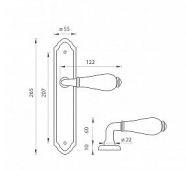

MP - LEONTINA štítové kování Antik bronz OBA

» DVEŘNÍ KOVÁNÍ » INTERIÉROVÉ » Štítové

Značka	MP
Kód produktu	MP03751-1764

Štítová klika na interiérové dveře s oválným štítem je vyrobená z kvalitní slitiny zinku v kombinaci s porcelánem a je povrchově upravená. Klika z řady MP line obsahuje vratný mechanismus.

Rozměry štítu: 55 x 265 mm

Dostupnost sklad SEZAM : u dodavatele
Dostupné sklad dodavatele: momentálně nedostupné

Parametry

Značka	MP
--------	----