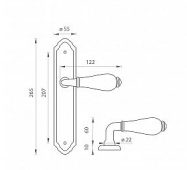

MP - LEONTINA štítové kování Antik bronz OBA

» DVEŘNÍ KOVÁNÍ » INTERIÉROVÉ » Štítové

Značka	MP
Kód produktu	MP03751-1764
Balení	0 ks

Štítová klika na interiérové dveře s oválným štítem je vyrobená z kvalitní slitiny zinku v kombinaci s porcelánem a je povrchově upravená.

Klika z řady MP line obsahuje vratný mechanismus.

Rozměry štítu: 55 x 265 mm

Dostupnost na hlavním skladě: skladem u dodavatele

Parametry

Značka	MP
--------	----